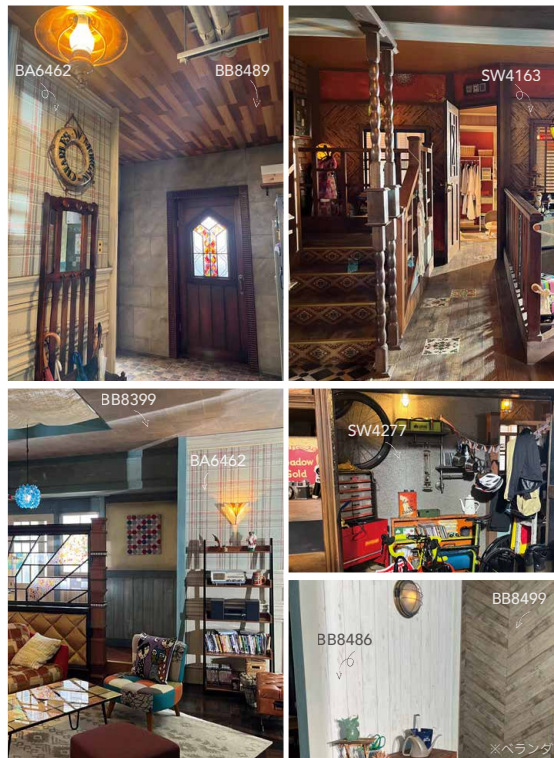

TBS系 連続ドラマ
マイ・セカンド・アオハル
に美術協力いたしました！

シンコールインテリア株式会社（本社：東京都港区 社長：市川浩）は、
2023年10月17日（火）にスタートしました
TBS系 連続ドラマ「マイ・セカンド・アオハル」に
弊社商品を美術協力致しました。

非正規雇用歴12年目に突入した白玉佐弥子の人生は、絶妙な運のなさとの悪さの連続だった。富士市で土産物店を営む実家は貧しかったが、佐弥子は高校の担任教師から受験を進められ、建築の勉強がしたいと潮海大学の受験を決意する。そして迎えた受験当日、予想外の出来事により受験に失敗。貧乏が故に浪人生活も叶わず、佐弥子はそのままの勢いで上京して今の職に就いたのだった。

思い描いていたキラキラ東京ライフとは程遠い極めて質素な生活を送っていた佐弥子は、度重なる不運に見舞われ、想像以上にどん底の30歳を迎えてしまう。そんな矢先、更なるアクシデントに巻き込まれた佐弥子は、ひょんなことから小笠原拓と出会う。拓が建築系の大学に通っていると知った佐弥子は、愚痴交じりに大学への未練を打ち明ける。拓はそんな佐弥子に、今からでも大学生になればいいと言い放つ。
拓のこの一言をきっかけに佐弥子の運命が大きく動き始める――！

<協賛商材>