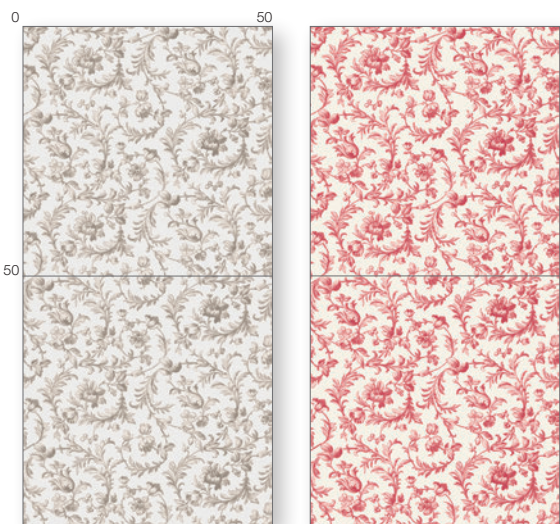

受注ロット: 50㎡/以上 納期: 約45日

ローラアシュレイ 商品選択上の注意

- ・このカーペットを製品化し販売することはできません。
- ・このカーペットを使用した空間で、ブランド名を営利目的に利用することはできません。
- ・海外での販売はできません。国内だけのライセンス契約です。

Ironwork Scroll

アイアンワーク スクロール

CLA-9007
スティー爾

CLA-9008
クランベリー