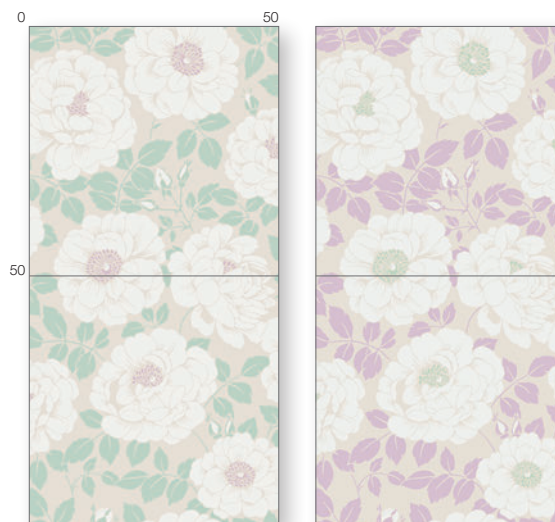

Nina

ニナ

CLA-9011
オーデニール

CLA-9012
アメジスト

工 法

- ・2枚で1リピートの商品です。
- ・左記の貼り方で柄が繋がります。
- ・1リピート分が同じ箱に均一に入っています。
- ・柄合せはケース同梱の説明書をご確認ください。