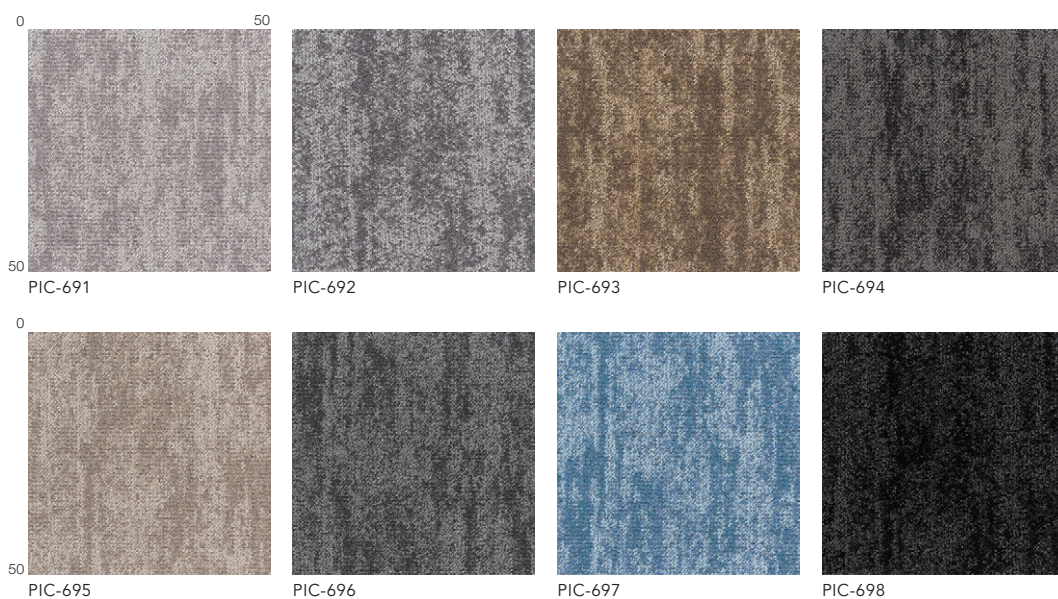

PIC

ピアド モルズ

7,800円/㎡ (税抜)

組成 リサイクル原着ナイロン100%
パッキング P.V.C+ガラス不織布

パイル形状 マルチループパイル
パイル長 4.5~2.5mm (総厚7.0mm)
パイル密度 1/10G
サイズ 50cm × 50cm
梱包 20枚入/ケース (24.9kg)

- ・流し貼りの場合は目地が目立つことがあります。
- ・一枚ごとの柄はランダムになります。(特定の柄指定はできません)
- ・タイルカーペットの製法上、柄合せはできません。
- ・貼り方によって印象が大きく変わることがあります。
- ・巻末の注意事項(施工上・使用上他)をご確認ください。