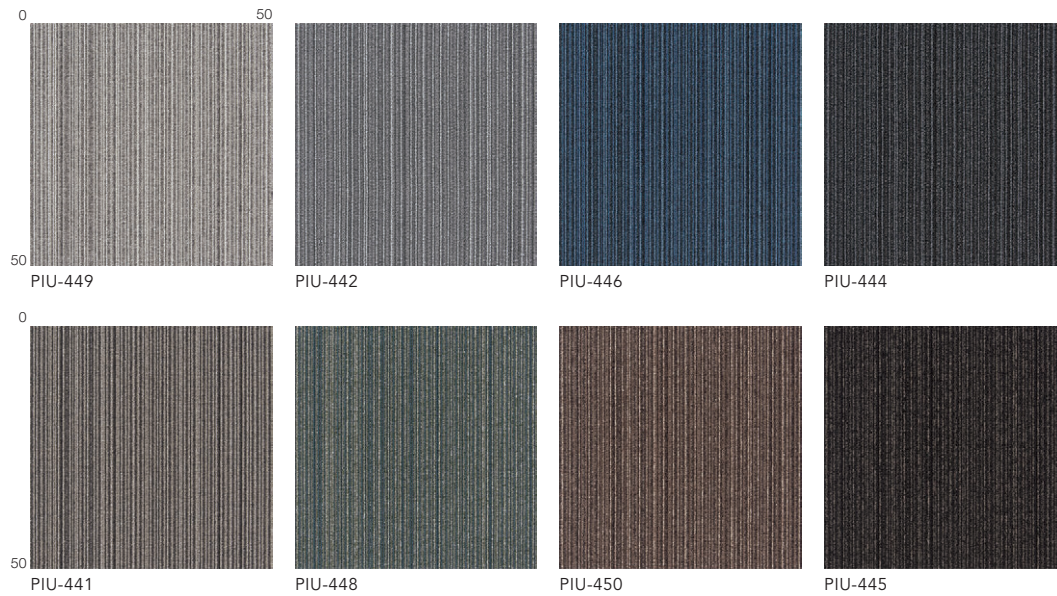

PIU

ピアド マルチ
7,600円/㎡ (税抜)

組 成 リサイクル原着ナイロン100%
バックング P.V.C+ガラス不織布

パイル形状 マルチループパイル
パイル長 3.8~3.0mm (総厚6.5mm)
パイル密度 1/10G
サイズ 50cm × 50cm
梱 包 20枚入/ケース (23.7kg)

工 法

→ ↑	↑ ↑
↑ →	↑ ↑
市松貼り	流し貼り

- ・流し貼りの場合は目地が目立つことがあります。
- ・一枚ごとの柄はランダムになります。(特定の柄指定はできません)
- ・タイルカーペットの製法上、柄合せはできません。
- ・貼り方によって印象が大きく変わることがあります。
- ・巻末の注意事項(施工上・使用上他)をご確認ください。