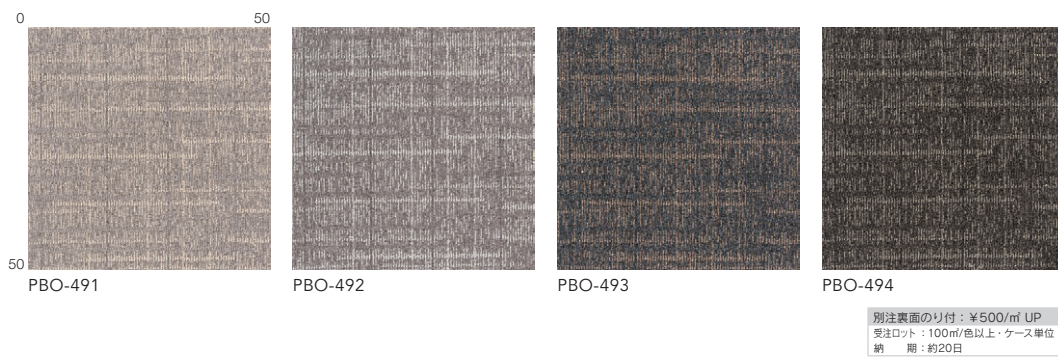

PBO

ピアド ボッカ

7,800円/㎡ (税抜)

組成 リサイクル原着ナイロン100%
パッキング P.V.C+ガラス不織布

パイル形状 マルチループパイル
パイル長 4.5~2.5mm (総厚7.0mm)
パイル密度 1/10G
サイズ 50cm × 50cm
梱包 20枚入/ケース (23.8kg)

- ・流し貼りの場合は目地が目立つことがあります。
- ・一枚ごとの柄はランダムになります。(特定の柄指定はできません)
- ・タイルカーペットの製法上、柄合せはできません。
- ・貼り方によって印象が大きく変わることがあります。
- ・巻末の注意事項(施工上・使用上他)をご確認ください。