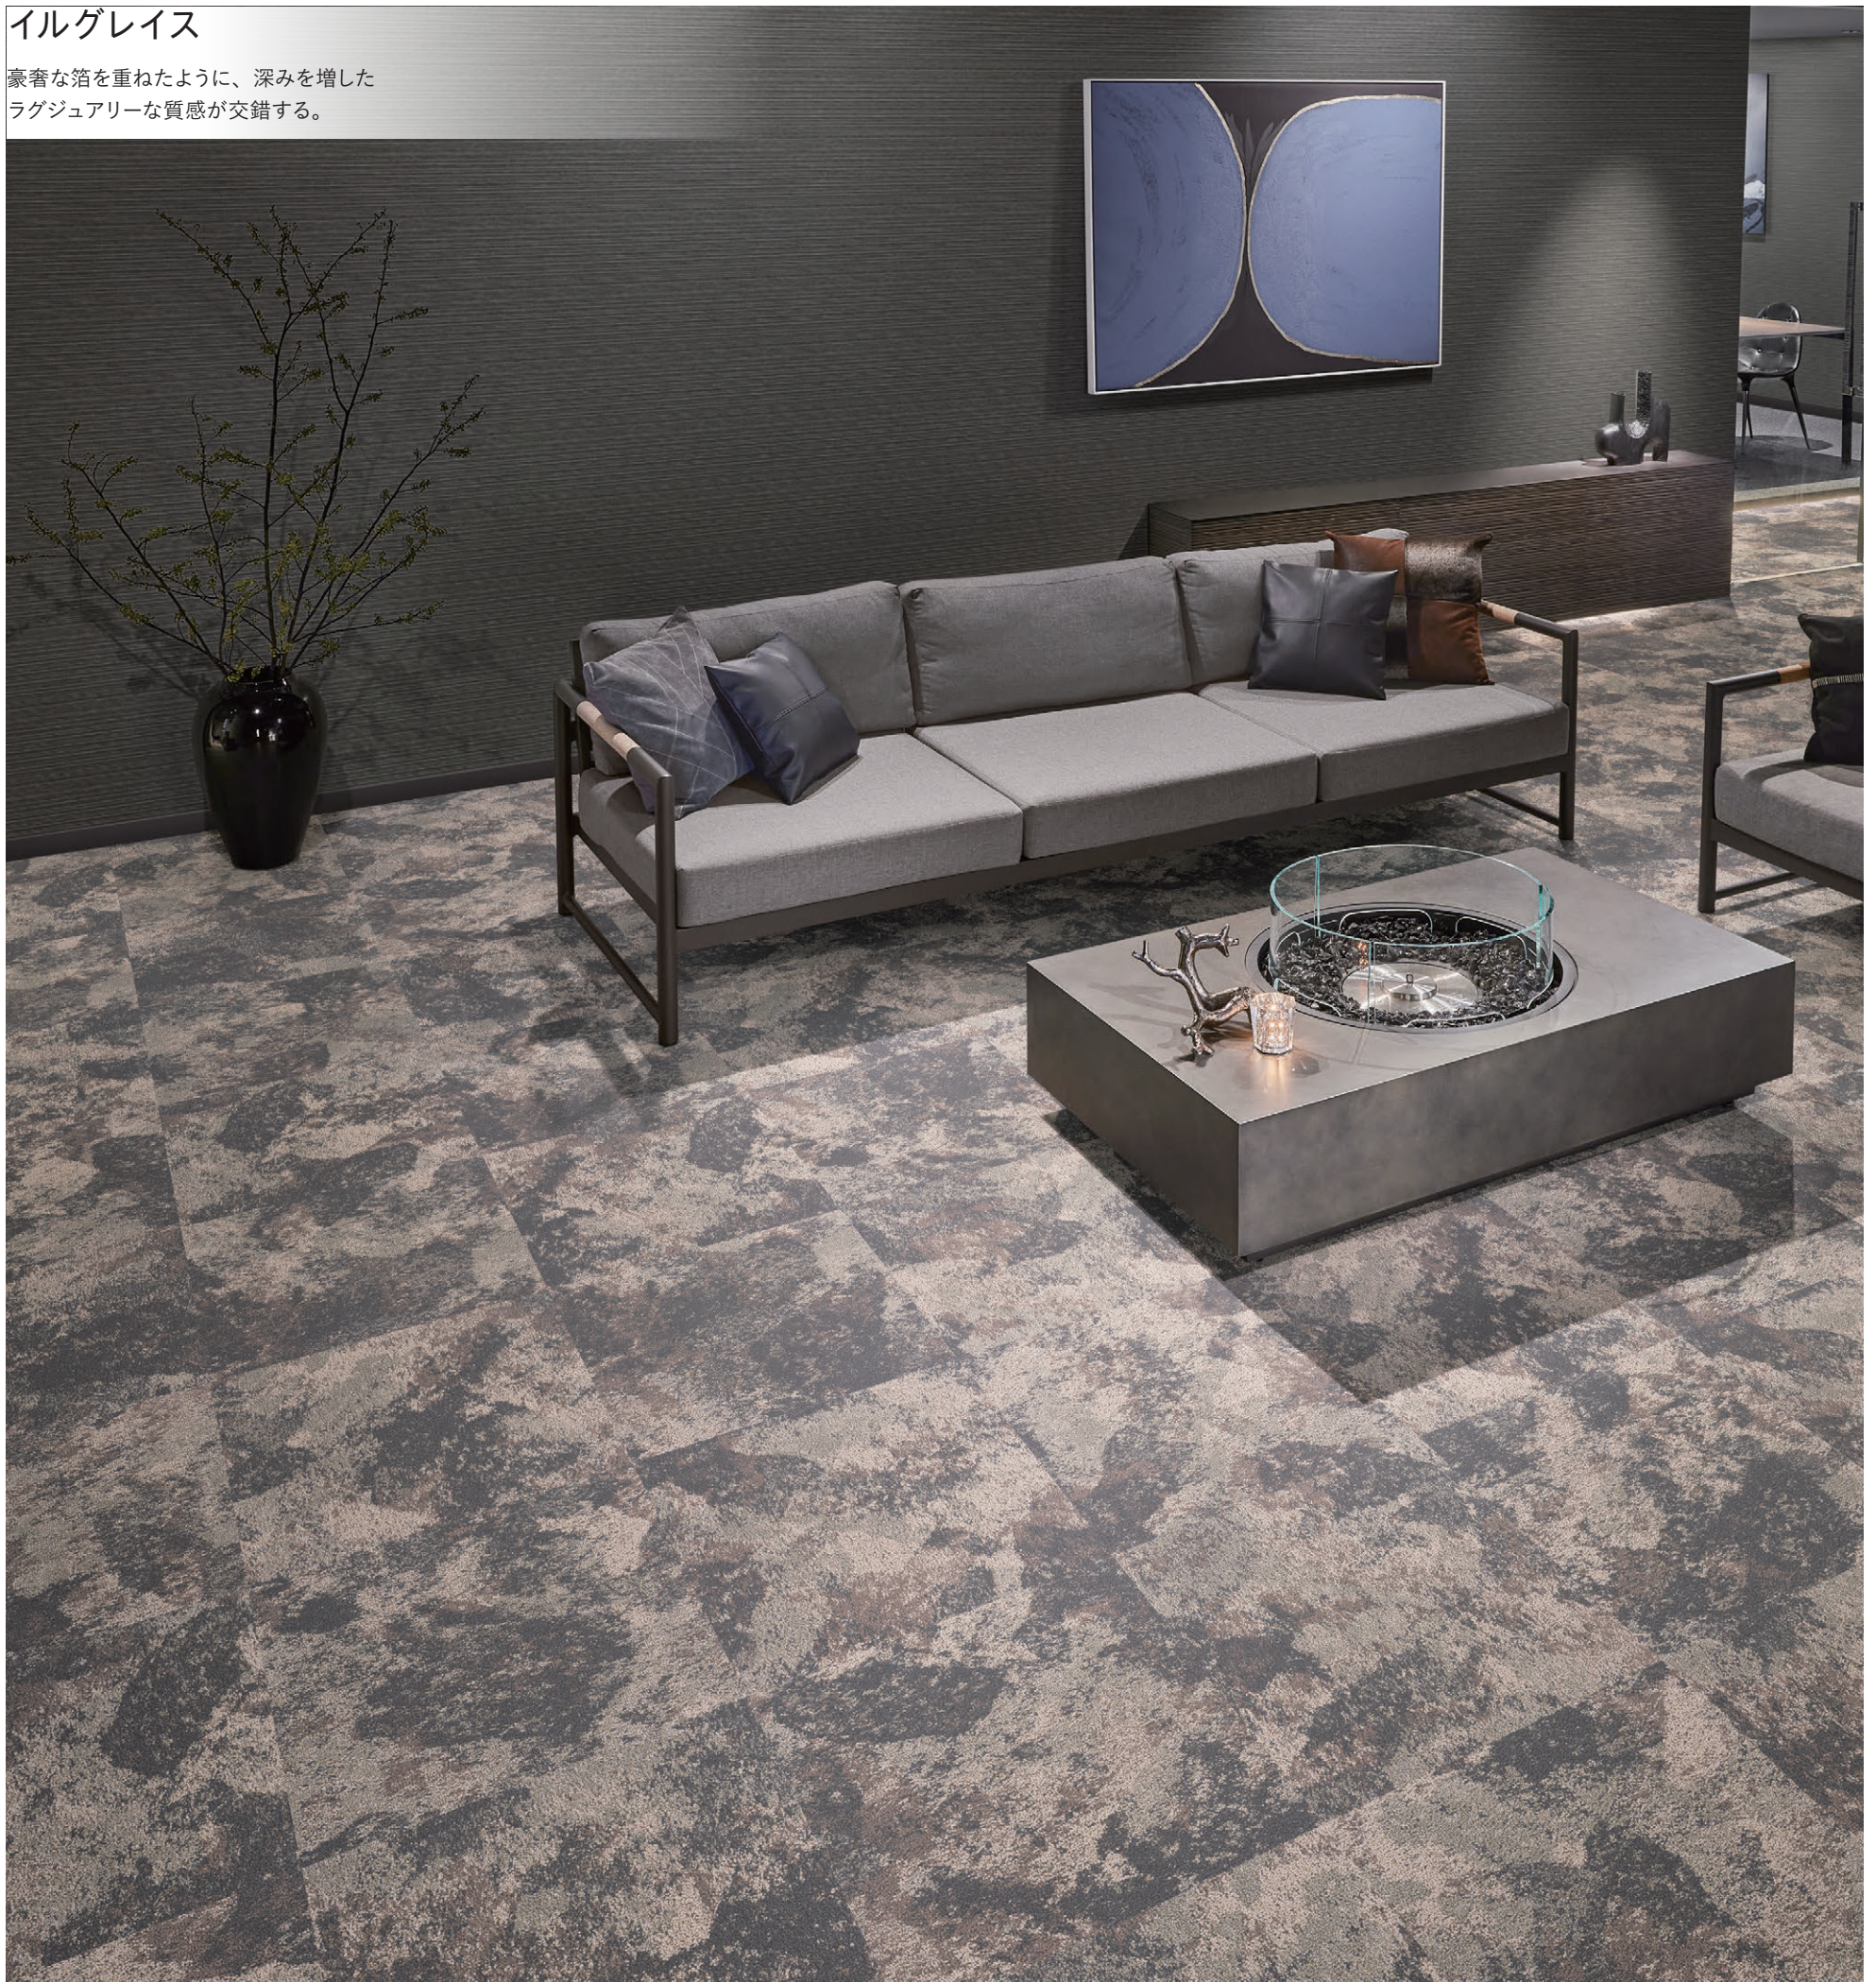

## イルグレイス

豪華な箔を重ねたように、深みを増したラグジュアリーな質感が交錯する。

イルグレイス ILG-3022 (市松貼り)

イルグレイス 特殊掛率品

15,800円/㎡ (税抜)

ILG-3021 写真 S-10 頁 NEW  
エクリュベージュ

ILG-3022 NEW  
ミステイブルーージュ

ILG