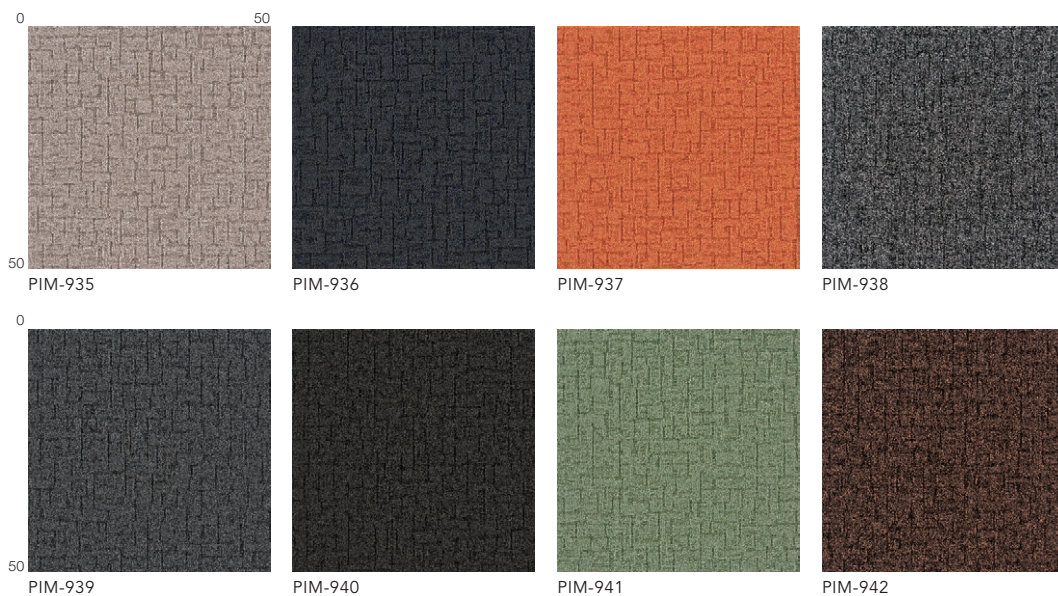

### ピアド モルズ

7,800円/㎡ (税抜)

組成 リサイクル原着ナイロン100%  
 パッキング P.V.C+ガラス不織布

パイル形状 マルチループパイル  
 パイル長 4.5~2.5mm (総厚7.0mm)  
 パイル密度 1/10G  
 サイズ 50cm × 50cm  
 梱包 20枚入/ケース (24.9kg)

- ・流し貼りの場合は目地が目立つことがあります。
- ・一枚ごとの柄はランダムになります。(特定の柄指定はできません)
- ・タイルカーペットの製法上、柄合せはできません。
- ・貼り方によって印象が大きく変わることがあります。
- ・巻末の注意事項(施工上・使用上他)をご確認ください。