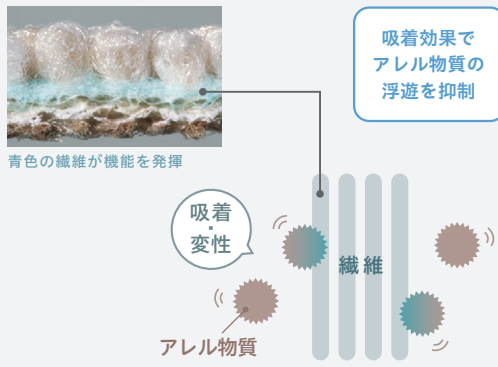

室内環境を整えるカーペット『クリナ』

- 01 花粉やダニ由来の **アレル物質** を吸着・変性
- 02 繊維に付着した **特定のウイルス** の数を減少
- 03 **悪臭** を分解・消臭
- 04 **ホルムアルデヒド** の分解
- 05 繊維上の **菌** の増殖を抑制

クリナ CN-6065

※アレルキャッチャーはタイフホウの登録商標で、2010年第8回産学官連携功労者表彰(文部科学大臣賞)を受賞しました。

日本アトピー協会推薦品
承認番号 S1304701A

このマークは、日本アトピー協会推薦品であることを表すマークです。日本アトピー協会はアトピー性皮膚炎及びアレルギー諸疾患患者の方の生活向上支援と、同疾患への正しい理解のための情報発信を行うことを目的としています。

※ウイルス自体を分解、吸着、忌避する効果はありません。繊維に付着した特定のウイルスの数を減少させるカーペットです。空気中のウイルスを自ら取り込み殺菌や滅菌をするような性能はありません。