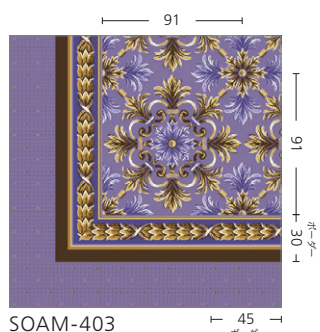

ダフネ (5色柄)

リピート：タテ約91cm ヨコ約91cm

SOAM-402

ケイリー (7色柄)

リピート：中柄/タテ約91cm ヨコ約91cm
 ボーダー/タテ約30cm ヨコ約45cm
 外柄/タテ約15cm ヨコ約15cm

SOAM-403

リアン (8色柄)

リピート：中柄/タテ約45.7cm ヨコ約45.7cm
 ボーダー/タテ約30.5cm ヨコ約45.7cm
 外柄/タテ約7.6cm ヨコ約7.6cm