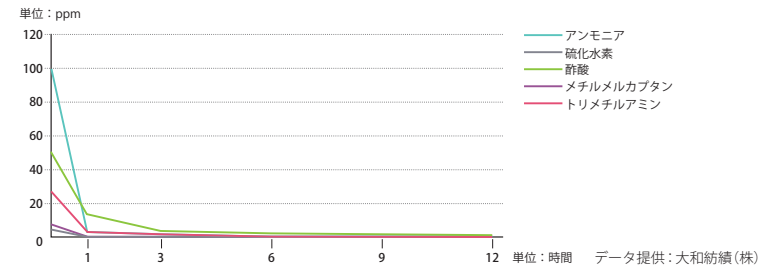

【消臭性能試験】

試料10cm×10cmを5リットルテドラーパーグに入れ、規定濃度のガス3リットルを注入し、経時毎にガス検知管で濃度を測定した。

4 ホルムアルデヒドの分解

「シックハウス症候群」の要因のひとつとされているホルムアルデヒドを分解します。揮発性有機化合物(VOC)の代表である、ホルムアルデヒド、大気汚染物質の二酸化窒素、二酸化硫黄も分解します。

【有害ガス除去性能試験】 試料10cm×10cmを5リットルテドラーパーグに入れ、規定濃度のガス3リットルを注入し、経時毎にガス検知管で濃度を測定した。