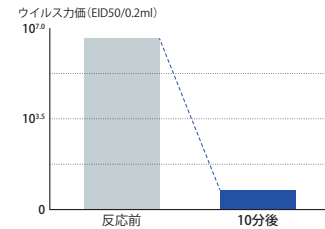

3 悪臭を分解・消臭

生体内の酸化酵素が、悪臭の原因となる硫化水素・アンモニアなどのニオイを消すことに着目。バイオメテック効果を応用した人工酵素により悪臭を分解して臭わない物質に変えます。

【アレルキャッチャーで消臭可能な臭気成分とニオイ】

臭気成分	ニオイ	汗臭・体臭 加齢臭	トイレ臭 排泄臭	生ゴミ臭	ペット臭	タバコ臭
アンモニア	○	○	○	○	○	○
硫化水素	○	○	○	○	○	○
酢酸	○	○	○	○	○	○
メチルメルカプタン	○	○	○	○	○	○
トリメチルアミン	○	○	○	○	○	○