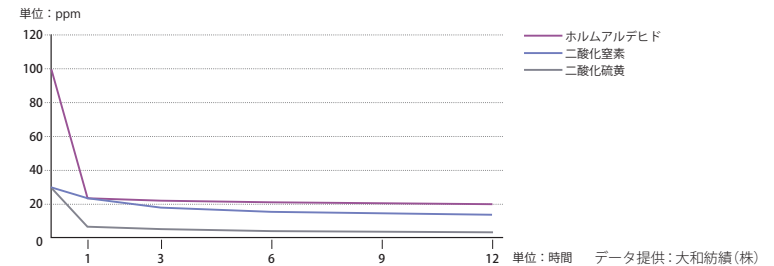

4 ホルムアルデヒドの分解

「シックハウス症候群」の要因のひとつとされているホルムアルデヒドを分解します。揮発性有機化合物(VOC)の代表である、ホルムアルデヒド、大気汚染物質の二酸化窒素、二酸化硫黄も分解します。

【有害ガス除去性能試験】 試料10cm×10cmを5リットルテドラーパーグに入れ、規定濃度のガス3リットルを注入し、経時毎にガス検知管で濃度を測定した。

経過時間(時間)	0	1	3	6	12
ホルムアルデヒド(ppm)	100.0	23.4	21.9	21.0	20.1
二酸化窒素(ppm)	30.0	23.3	17.9	15.2	12.9
二酸化硫黄(ppm)	30.0	7.1	4.9	3.8	3.0