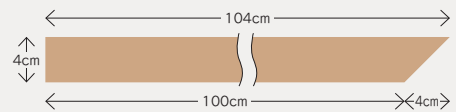

ソフト見切り材のご紹介

タイルカーペットと床の段差解消のため見切り材のご使用をおすすめします。柔らかいので、安全・安心してお使いいただけます。

ソフト見切り材の使用例

ソフト見切り材

5,500円/4本セット(税抜)

組成	材質	EVA樹脂発泡体(裏面:吸着層付)
規格	厚み	7mm
	入数	4本/ケース

●コーナータイプ(品番:7910)

サイズ:長さ104cm×巾4cm

●ストレートタイプ(品番:7911)

サイズ:長さ100cm×巾4cm

2m×2mの場合

〈必要セット数〉
コーナータイプ 2セット

3m×3mの場合

〈必要セット数〉
コーナータイプ 2セット
ストレートタイプ 1セット

サイズを変更したい場合、カッターで簡単にカットできます。

施工方法・注意事項