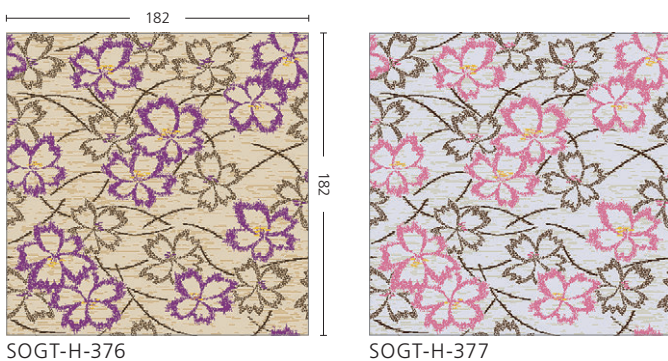

ダイアグラム SOGT-H-375

●現物サンプルはご用意しておりません。●販売形態、試作の費用、納期につきましてはお問い合わせください。
●巻末の注意事項(施工上、使用上)をご確認ください。

※印刷のため実際の商品の色と異なって見える場合があります。

スズカゼ (5色柄)

リピート:タテ約182cm ヨコ約182cm

SOGT-H-376

SOGT-H-377

ケリア (4色柄)