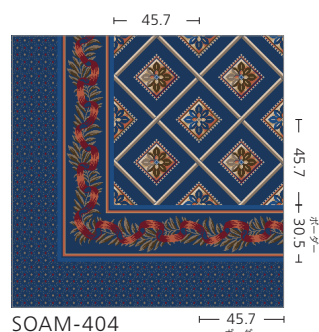

リアン (8色柄)

リピート：中柄/タテ約45.7cm ヨコ約45.7cm
ボーダー/タテ約30.5cm ヨコ約45.7cm
外柄/タテ約7.6cm ヨコ約7.6cm

SOAM-404