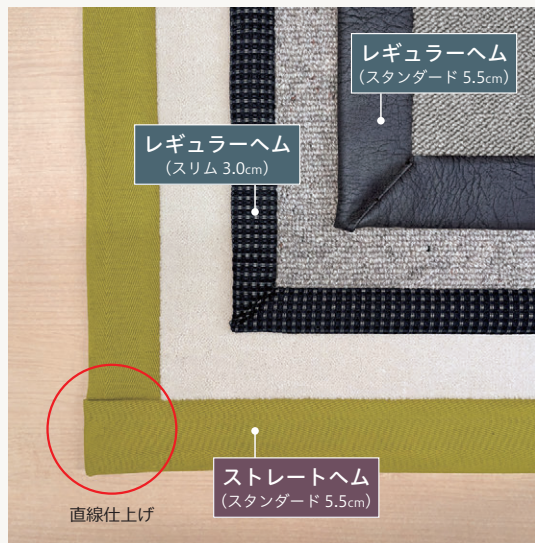

参考価格(税抜) **9,400**円

ヘム

デザインをワンランクアップさせる装飾加工。

加工をお選びください

レギュラーヘム加工

カーペットの周囲をレザーやテキスタイル、コットンで装飾したものです。

- カーペットご注文の際、ヘム品番と巾タイプをお選びください。
- 巾タイプはスタンダードタイプ5.5cmとスリムタイプ3.0cmの2種類からお選びいただけます。

ストレートヘム加工