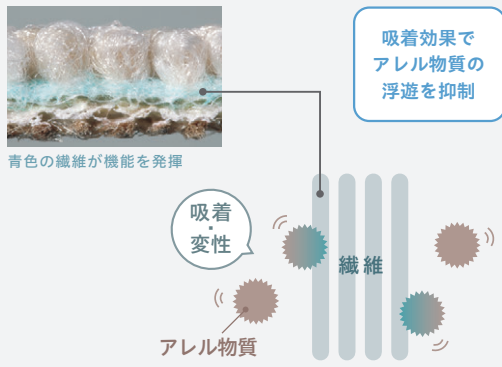

クリナ CN-6065

※アレルキャッチャーはタイフホウの登録商標で、2010年第8回産学官連携功労者表彰(文部科学大臣賞)を受賞しました。

日本アトピー協会推薦品
承認番号 S1304701A

このマークは、日本アトピー協会推薦品であることを表すマークです。日本アトピー協会はアトピー性皮膚炎及びアレルギー諸疾患患者の方の生活向上支援と、同疾患への正しい理解のための情報発信を行うことを目的としています。

※ウイルス自体を分解、吸着、忌避する効果はありません。繊維に付着した特定のウイルスの数を減少させるカーペットです。空気中のウイルスを自ら取り込み殺菌や滅菌をするような性能はありません。

▶詳細はP.53をご参照ください。

CN

クリナ

7,000円/m²(税抜)
11,900円/江戸間帖(税抜)

組成 ナイロン100%
パイル形状 レベルループパイル
パイル長 4.8mm(総厚6.3mm)
パイル密度 1/10G
ロール巾 364cm **フリーカット可**