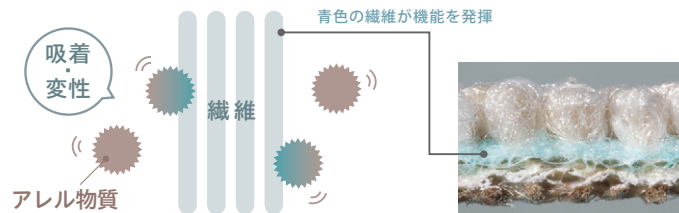

吸着効果でアレル物質の浮遊を抑制