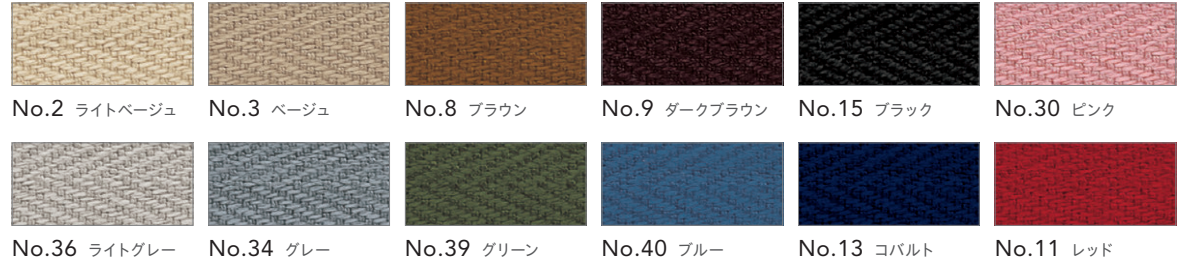

※ 四隅は10cmR仕上げになります。
右記の12色よりお選びください。

	種類	加工代 (10cm単位)	加工形状	加工寸法
テープロック加工	布テープ(アクリル100%)	900 円/m	<input type="checkbox"/> 長方形 <input type="checkbox"/> 正方形 ※四隅は10cmR仕上げになります。	製品の最大巾×長さ5mまで

オーバーロック

カーペットの周囲を同系色の糸で二重縫いする、ほつれ防止加工。