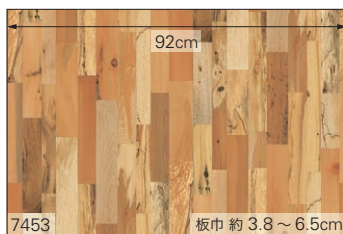

BA 7451

防かび

不燃 巾 93cm ↓32 ↔ 31cm

BA 7452

商品情報 ▲

ACME Furniture 商品選択上の注意

- ・この壁紙を許可なく製品化し販売することはできません。
- ・この壁紙を使用した空間で、ブランド名を営利目的に利用することはできません。

販売条件についての詳細は弊社担当者までご相談ください。

BA 7453

防かび

商品情報 ▲

不燃 巾92cm ↓93 ↔92cm

△ 下地は平滑にし、濃いめの糊で施工してください。

ACME Furniture 商品選択上の注意

- ・この壁紙を許可なく製品化し販売することはできません。
- ・この壁紙を使用した空間で、ブランド名を営利目的に利用することはできません。

販売条件についての詳細は弊社担当者までご相談ください。