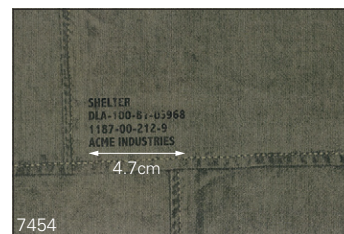

BA 7453

防かび

商品情報 ▲

不燃 巾92cm ↓93 ↔92cm

△ 下地は平滑にし、濃いめの糊で施工してください。

ACME Furniture 商品選択上の注意

- ・この壁紙を許可なく製品化し販売することはできません。
- ・この壁紙を使用した空間で、ブランド名を営利目的に利用することはできません。

販売条件についての詳細は弊社担当者までご相談ください。