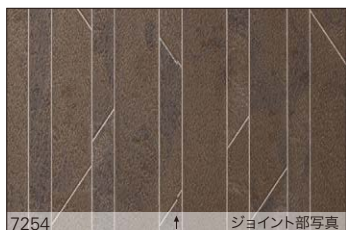

光触媒 消臭 抗菌 撥水 防かび

準不燃 巾92.5cm ↓32.2 ↔46.2cm
レンガ寸法 約↓4.5 ↔15cm 目地巾 約1cm

マテリアル調

▲ BA 7253

▲ BA 7254

写真 S-17 頁

BA 7253・7254

防かび

商品情報 ▲

準不燃 巾92.5cm 高さ32.1cm 幅92.5cm
 タイル寸法 ランダム 目地巾 約1mm

▲ 7253・7254 糊付け後は大きいたまみ、折りジワにご注意ください。
 7254 濃色の壁紙は、ひっかき傷や糊の拭き残しにご注意ください。

7254 ↑ ジョイント部写真

比較的ジョイントが目立ちやすい商品です

斜め方向のカッティング、艶めき混じりの表情が細やかな旋律を奏でるモダンタイル。