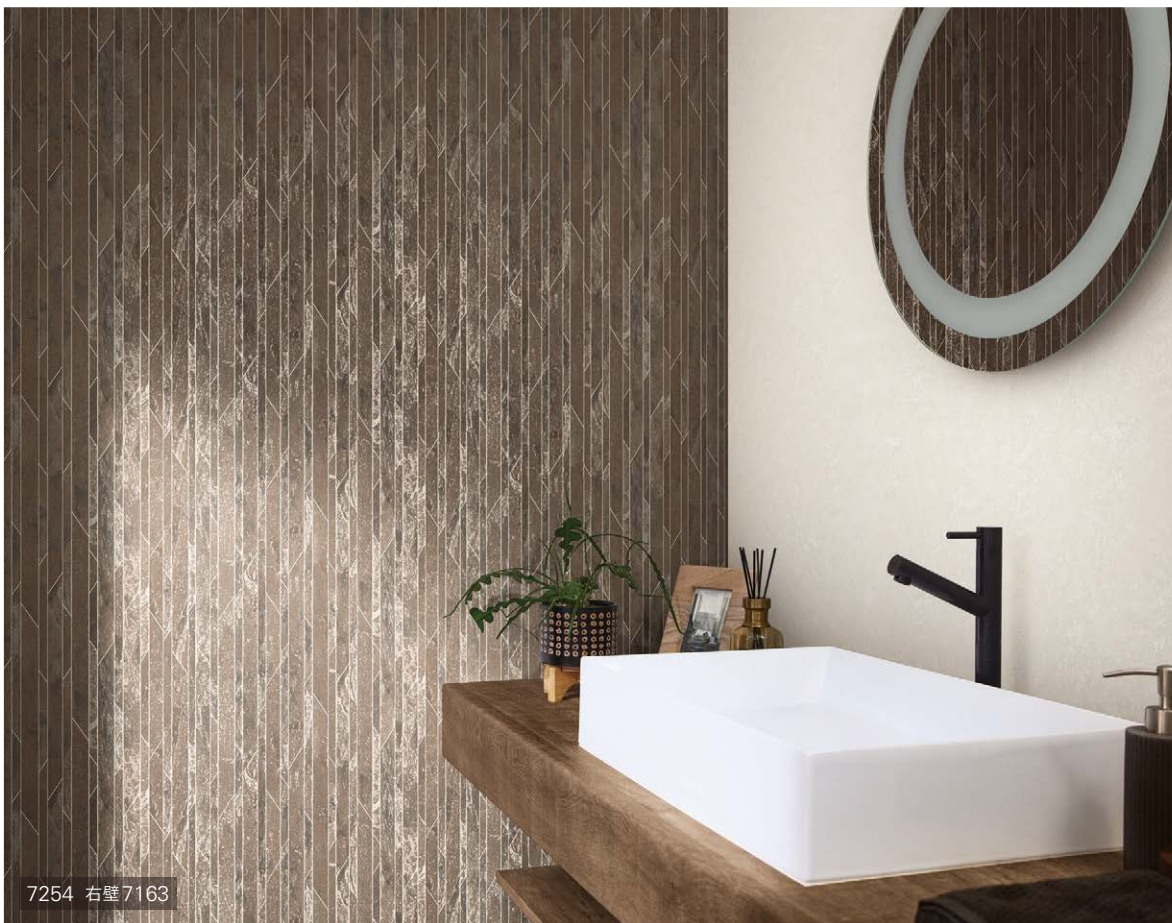

7253 ベース壁7178 天井7079

7254 右壁7163

風化した鉄のようにも感じるダークブラウンが創る豊かな質感で、ホテルライクな空間に。

おすすめコーディネート
【アクセント】7254 / P.90
【ベース】7163 / P.61
【天井】7030 / P.21