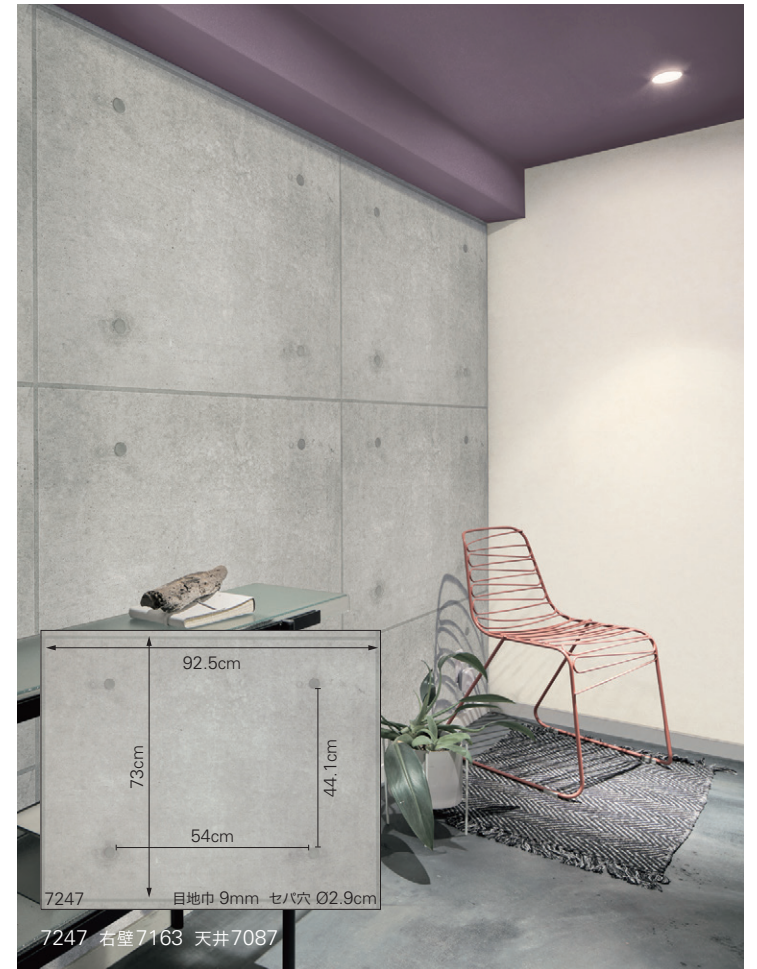

7247 右壁7163 天井7087

長く愛される打ちっ放しのコンクリートデザイン。

おすすめコーディネート
【アクセント】7247/P.87
【ベース】7163/P.61
【天井】7087/P.39