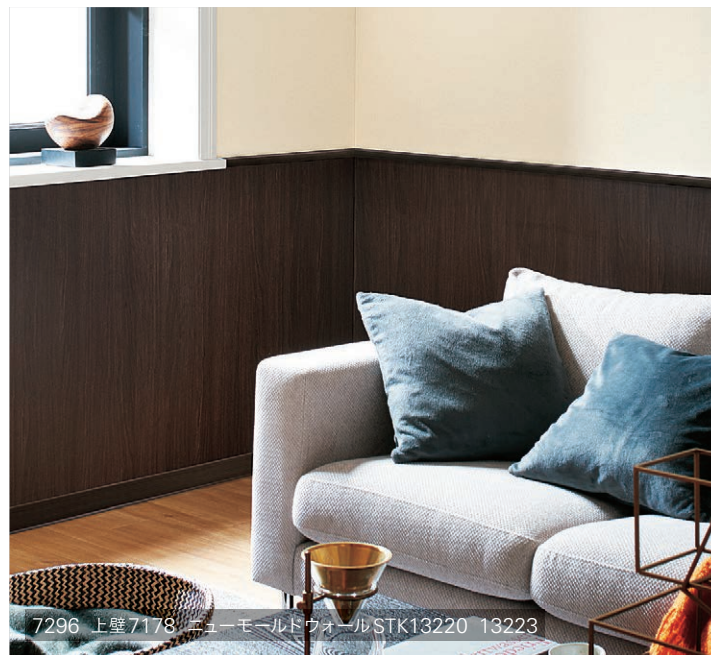

重厚なダークブラウン。

おすすめコーディネート
【アクセント】7296 / P. 107
【ベース】7178 / P. 65
【天井】7217 / P. 76