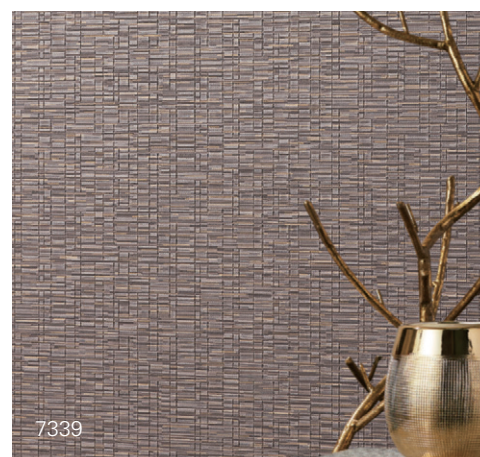

7336
シャープな横タイル調。

おすすめコーディネート
【アクセント】7336/P.123
【ベース】7097/P.42
【天井】7212/P.76

BA 7336

臭いに 抗菌性 水はねに

エアセラピ+コート

光触媒 消臭 抗菌 撥水 防かび

準不燃 巾92.5cm ↓20.9 ↔23.1cm

7339
ブラウンが基調のシックな装い。