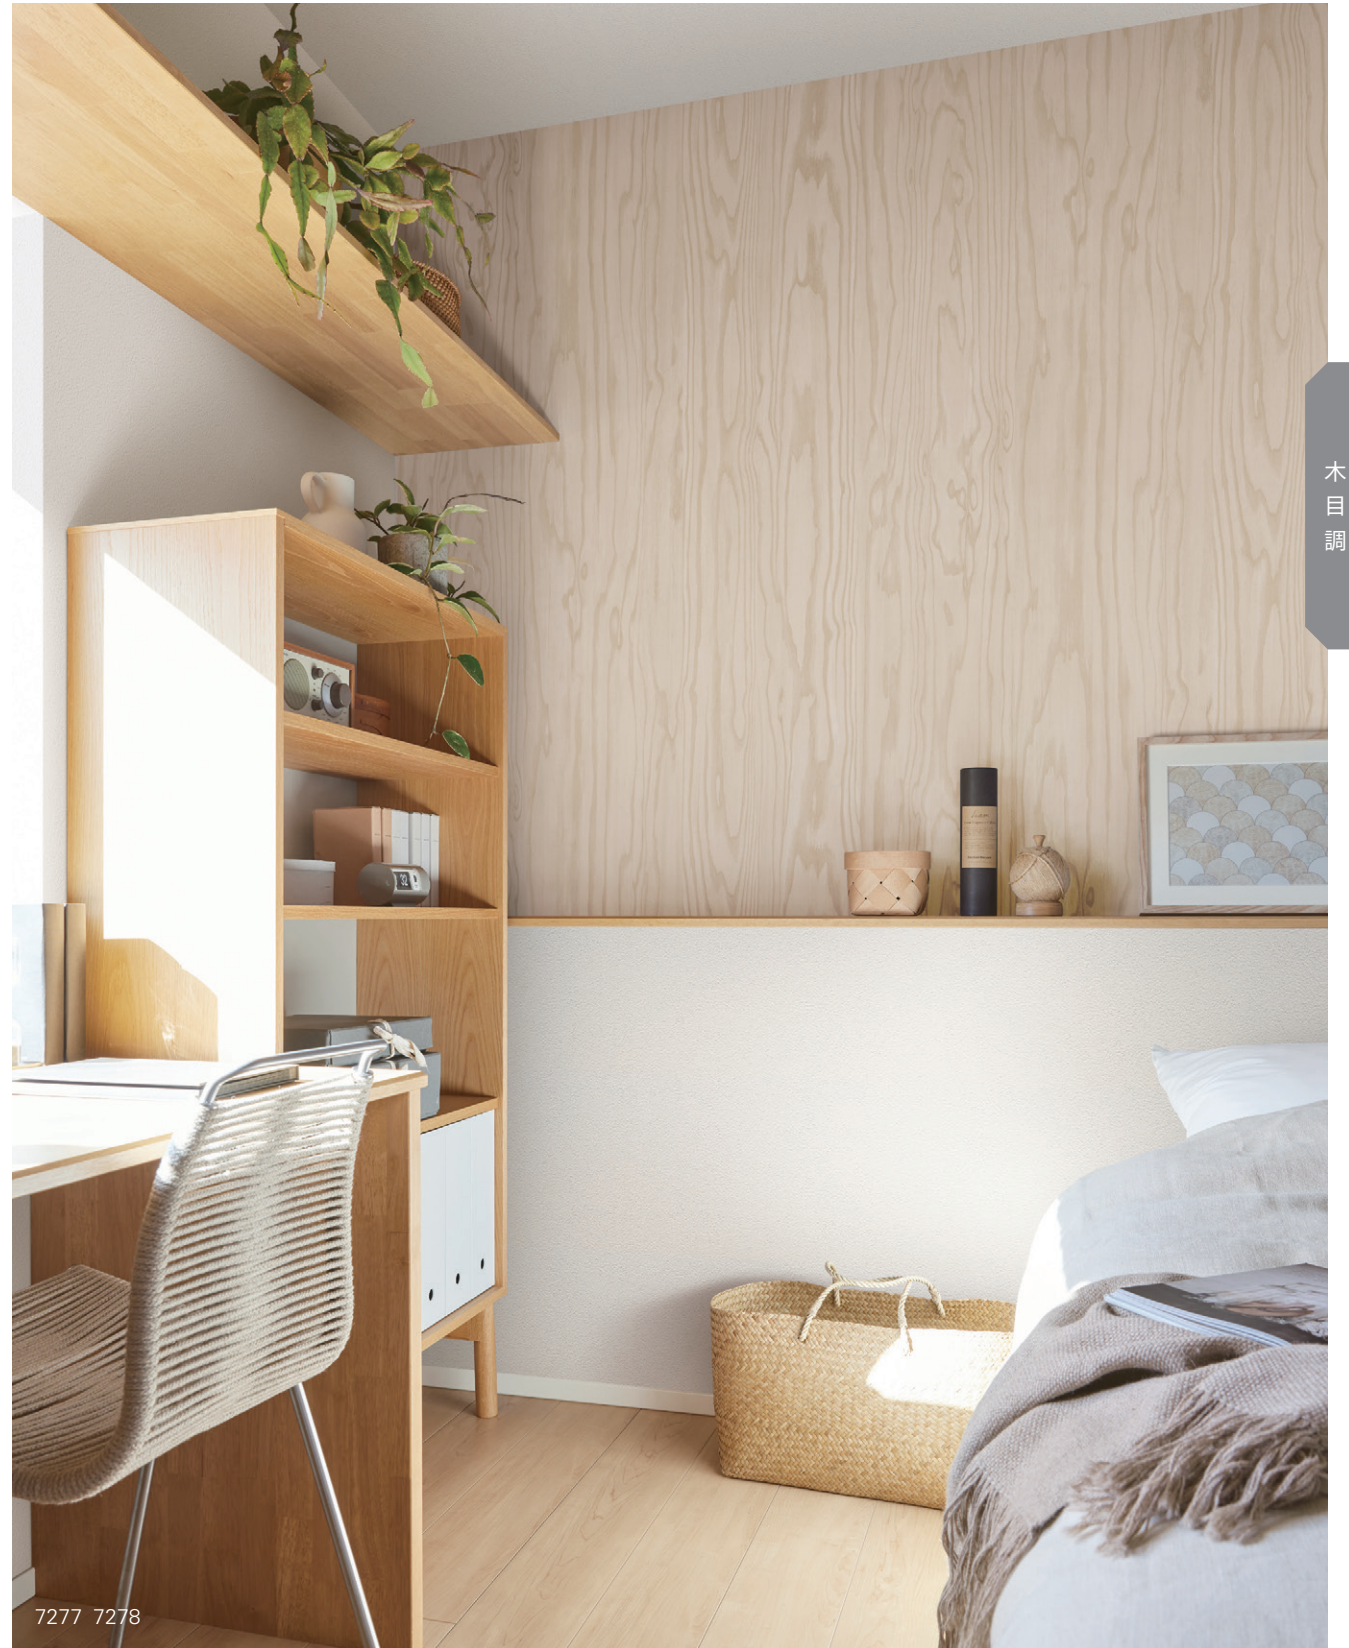

準不燃 巾 92cm ▶○

親しみのあるベニヤを、
柔らかな風合いで再現。

7277 7278

優しい木目模様がシンプルな質感に映える。

おすすめコーディネート
[アクセント] 7277 / P.101
[ベース] 7278 / P.101
[天井] 7278 / P.101

BA 7279

防かび

商品情報 ▲