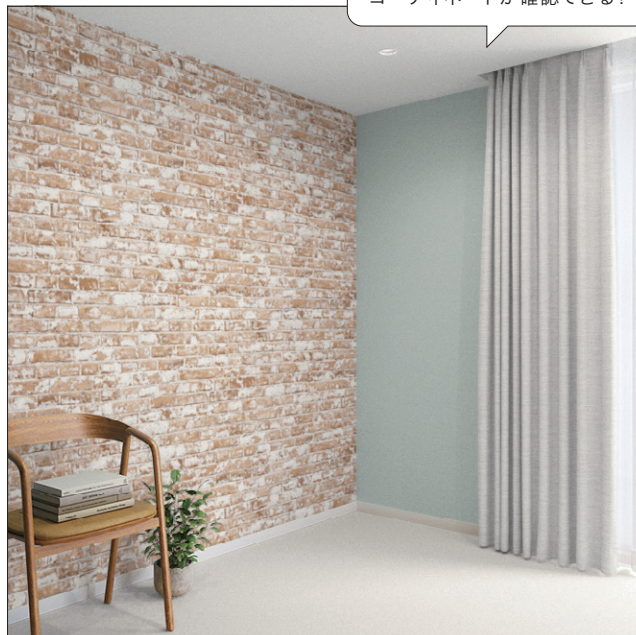

空間画像でイメージ

柄壁紙の「おすすめコーディネート」が見れる

柄壁紙 (P.78～185) には、一つ一つにおすすめコーディネート品番を掲載。ベース壁・天井との組み合わせはもちろん、シンコールの床材とカーテンもコーディネートしたシミュレーションをご覧いただけるサイトをご用意しました。

柄壁紙コーディネート品番 (P.78～185)

おすすめコーディネート

【アクセント】7262 | P.93
【ベース】7002 | P.11
【天井】7206 | P.75

コーディネートにおすすめの壁紙品番

QRコードを読み込むと…

コーディネート画像

コーディネートが確認できる!

おすすめコーディネートの壁紙を使用した空間が表示されます。ここでは床材、カーテンもご提案しています。

スマホ・タブレット・PCから閲覧できます。

\さらに! /

着せ替えパレット