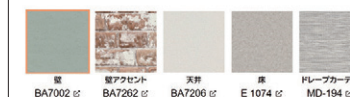

空間画像でイメージ

柄壁紙の「おすすめコーディネート」が見れる

柄壁紙 (P.78～185) には、一つ一つにおすすめコーディネート品番を掲載。ベース壁・天井との組み合わせはもちろん、シンコールの床材とカーテンもコーディネートしたシミュレーションをご覧いただけるサイトをご用意しました。

柄壁紙コーディネート品番 (P.78～185)

おすすめコーディネート

【アクセント】7262 | P.93
【ベース】7002 | P.11
【天井】7206 | P.75

コーディネートにおすすめの壁紙品番

QRコードを読み込むと…

コーディネート画像

コーディネートが確認できる!

おすすめコーディネートの壁紙を使用した空間が表示されます。ここでは床材、カーテンもご提案しています。

スマホ・タブレット・PCから閲覧できます。

\さらに! /

着せ替えパレット

他の商品に着せ替えることもできる!

①着せ替え位置を選ぶ

②素材を選ぶ

トータルコーディネート
シミュレーションサイトはこちら
<https://sincol-group.jp/simulation/total/>

お部屋の写真で壁紙選び

施工例写真をまとめて見れる

見本帳に掲載の施工例写真をまとめたサイト。部屋別やスタイル別など、見たいキーワードに絞り込んだり、お気に入り登録したりもできます。

すきカモ! サイトはこちら

<https://sincol-group.jp/sukikamo>

サイト画面 (PC版)

お部屋やスタイルで絞り込める!

用途に応じた検索ができる

商品検索サイト

品番・キーワード・機能性・柄・色など、様々な角度から商品を絞り込むことができるサイトです。

製品サイトはこちら

<https://sincol-group.jp/products/search/s/bigace>

WEBサイトは諸事情により変更になる場合があります。