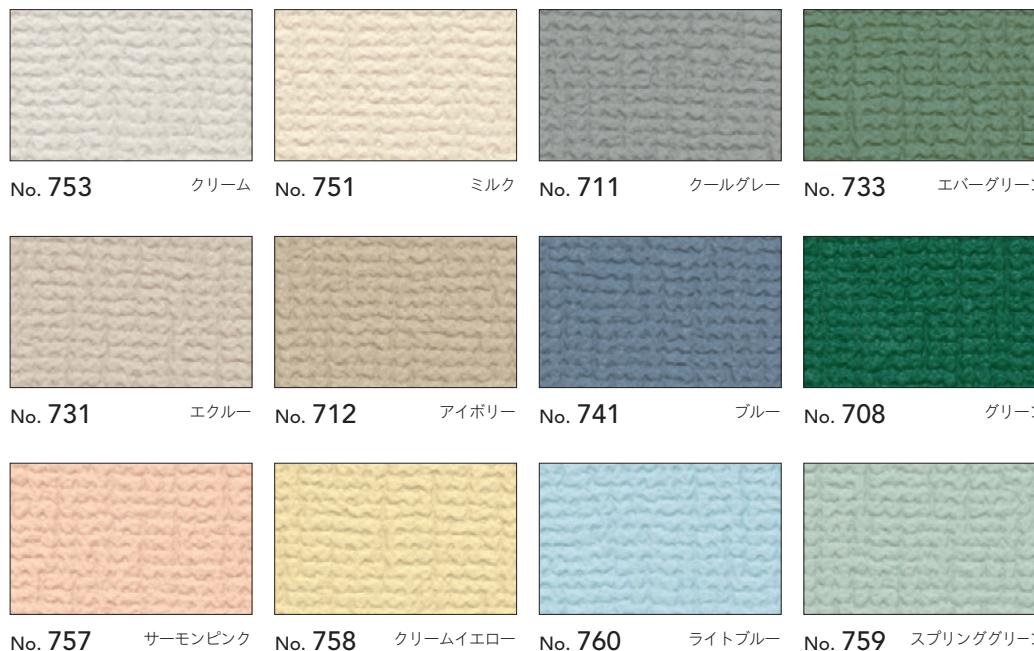

掲示板クロス

ベルエース

シックハウス対策品 F★★★★

ベーシックな掲示板レザー

学校、医療施設、公共施設、展示パネル等の幅広い場所と用途で使用いただける掲示板レザーです。※難燃剤入り

巾 92cm × 40m 巻乱
巾 122cm × 40m 巻乱
厚み 0.8mm (布裏)

布裏 画鋏
非防火 粘着テープ