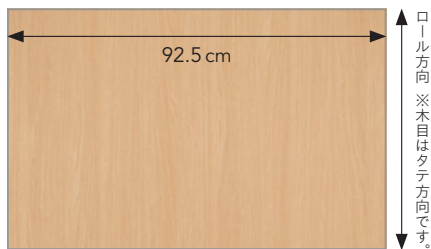

1 壁紙 BB 8452~8454・8458

不燃 巾92.5cm ↓75cm ↔92.5cm

標準価格：1,000円/m

スーパーハードタイプ

汚れ防止 表面強化 抗菌 防かび

機能説明 220頁

△施工注意 230頁

木種：ウォールナット
BB8452～8454・8458
生地サンプルは見本帳 81 頁をご覧ください。

▲商品情報

表装用サンプル
(塩ビシート)
STK 13204~13223

壁紙各色に合わせた
専用部材をご用意して
おります。

特殊掛率品

2 見切り材(笠木)

非防火

標準価格：1,300円/本

寸法：高20mm×長2500mm
×厚4.5mm

材質：塩化ビニル樹脂

小口用シール付き(左用・右用各2枚)

寸法：20mm×4.5mm
●見切り材(笠木)の代わりにクイックジョイナー(196頁)を使うことも可能です。