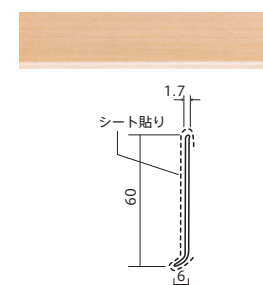

寸法：20mm×4.5mm
●見切り材(笠木)の代わりにクイックジョイナー(196頁)を使うことも可能です。

3 出隅用見切り材

非防火

標準価格：580円/本

寸法：高20mm×長407mm
×厚4.5mm

材質：塩化ビニル樹脂

4 コーナー材

非防火

標準価格：700円/本

寸法：巾20・20mm×長1200mm
×厚2mm

材質：ABS樹脂

5 ソフト巾木

非防火

標準価格：360円/本

寸法：高60mm×長915mm
×厚1.7mm

材質：塩化ビニル樹脂