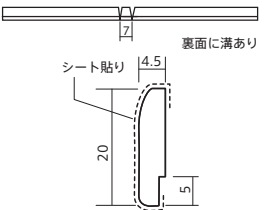

寸法：20mm×4.5mm
●見切り材(笠木)の代わりにクイックジョイナー(196頁)を使うことも可能です。

3 出隅用見切り材

非防火

標準価格：580円/本

寸法：高20mm×長407mm
×厚4.5mm

材質：塩化ビニル樹脂

4 コーナー材

非防火