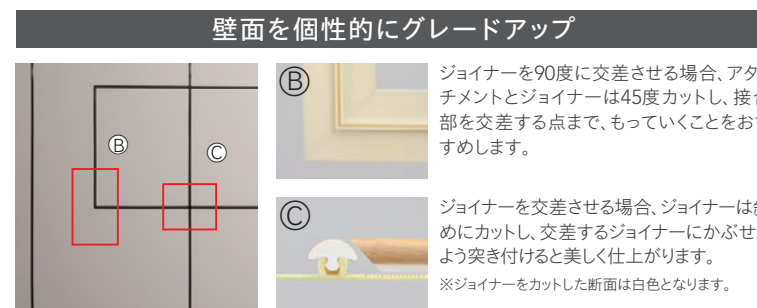

1 割付けデザインに応じて壁面に墨出ししてください。