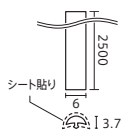

平面用ジョイナー シート貼り仕上げ 2500

標準価格：600円/本

寸法：巾6mm×長2500mm×高3.7mm
材質：ABS樹脂/シート貼り

ライト 木目 △ STK 13101	ナチュラル 木目 △ STK 13102	ミディアム 木目 △ STK 13156	ダーク 木目 △ STK 13104	ホワイト △ STK 13105
パールグレイン △ STK 13157	グレー △ STK 13107	ネオ ブラック △ STK 13160 NEW	ピンク △ STK 13109	オレンジ △ STK 13110
			STK 13112・13113は表面保護のためマスキングが付いています。施工完了後に剥がしてください。	
グリーン △ STK 13111	メタリックシルバー △ STK 13112	メタリックゴールド △ STK 13113