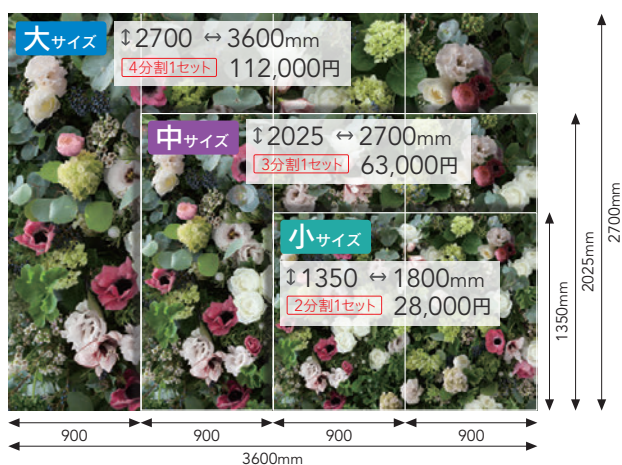

大 RW18016 白壁 BB8214 茶壁 BB8225 クイックジョイナー STK13160

大 RW 18018

大 RW18004 (2セット) 奥壁 BB8373

張り上りサイズ・価格

製品サイズ (単位: mm)

※プリント巾は920mmあります。
両サイド10mmずつ重ね切り
していただきます。

本製品は上記のような巻き取りとなっています。
右から順に施工してください。

ベース素材