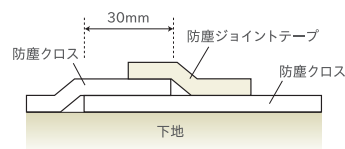

防塵クロス

表面に特殊防塵・帯電防止加工を施していますので、クリーンルームの内装に要求される帯電防止性と防塵性があります。

帯電防止

静電気の発生を抑え、帯電せずに素早く他へ逃がします。帯電防止効果は半永久的に持続します。

防塵

帯電防止効果とフラットな表面仕上げで、塵埃が付着しにくくなっています。

〔用途〕 半導体、LSIの研究室や工場、光学機器、精密機械、医療機器の組立・検査室、コンピュータールームなど

〔帯電防止性能試験〕

	一般ビニル壁紙	防塵クロス	測定方法
表面固有抵抗値(Ω)	8.5×10^{13}	3.0×10^9	JIS K 6911
帯電圧半減期	1秒以上	0.8秒以下	JIS L 1094

帯電圧半減期とは、帯電圧値が半分に減少するまでの時間のことです。表面固有抵抗値、帯電圧半減期ともに数値が小さいほど、静電気が発生しにくく他へ逃がしやすくなります。※データは実測値であり、保証値ではありません。

〔防塵ジョイントテープの特徴〕

防塵ジョイントテープは防塵クロスと同等の帯電防止性能があります。

- ●防塵ジョイントテープは、防塵クロス専用のジョイント目張り用テープです。
- ●防塵クロスの弱点であるジョイント部の保護補強と、機密性が高まります。
- ●防塵クロスを重ね張りの上、ジョイント部を防塵ジョイントテープで施工してください。
- ●防塵ジョイントテープは裏面の離型紙を剥がして張るだけの粘着剤付きです。

防塵クロス

BC 19101・19102

不燃 巾92cm ▶○
塩化ビニル樹脂系壁紙

帯電防止 防かび ▲商品情報

特殊掛率品

1,500円/m

△ 防塵クロスの施工上の注意は巻末の別冊資料(防塵クロス・防塵ジョイントテープ)をご参照ください。

防塵ジョイントテープ

BC 17101・17102

非防火 巾3cm × 50m巻 材質：PETフィルム

帯電防止

※防塵クロスと防塵ジョイントテープは、素材の違いにより色が異なります。あらかじめご了承ください。

特殊掛率品

本売り 16,500円/本

表示価格は全て消費税および工事費別です。施工費は壁紙と異なります。