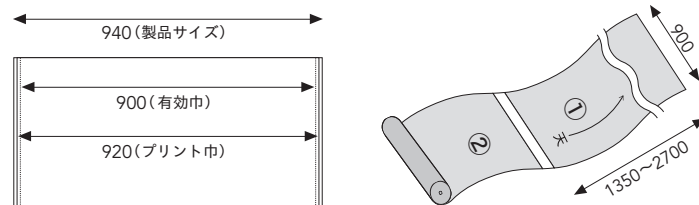

大 RW18016 白壁 BB8214 茶壁 BB8225 クイックジョイナー STK13160

大 RW 18018

大 RW18004 (2セット) 奥壁 BB8373

張り上りサイズ・価格

製品サイズ (単位: mm)

※プリント巾は920mmあります。
両サイド10mmずつ重ね切り
していただきます。

本製品は上記のような巻き取りとなっています。
右から順に施工してください。

ベース素材