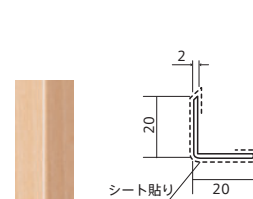

4 コーナー材

非防火

標準価格：700円/本

寸法：巾20・20mm×長1200mm
×厚2mm

材質：ABS樹脂