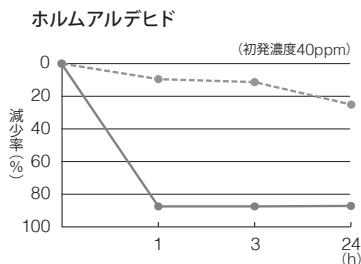

機能説明

インクジェットクロス しっくい調 消臭タイプ (ベース 4)

悪臭を消臭して心地の良い空間に。

タバコやトイレ臭など、人が悪臭と感じる臭いを消臭します。

インクジェットクロス しっくい調 消臭タイプの消臭性能

《試験方法》(自社評価試験)

各種悪臭ガスと一緒に入れたインクジェットクロス しっくい調消臭タイプ壁紙に、悪臭ガスを一緒に容器に入れ、1時間後、3時間後、24時間後にどのくらいに減少したかを測定しました。

比較対象として、サンプルを用いず同様の評価を行いブランクとしました。

- ・ 壁紙試料サイズ：表面積18cm×18cm(20cm×20cmの壁紙端部および原紙面をアルミテープでマスキング)
- ・ 試験容器：スマートバッグPA 5L
- ・ ガス注入量：3L

--●-- ブランク
—●— インクジェットクロス しっくい調 消臭タイプ

上記データは代表値であり、保証値ではありません。使用場所、気温、日照などの条件によって若干異なります。