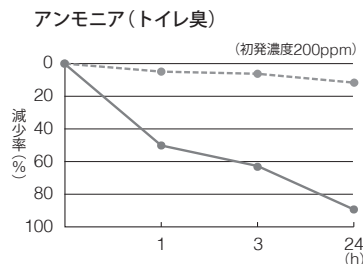

機能説明

インクジェットクロス しっくい調 消臭タイプ (ベース 4)

悪臭を消臭して心地の良い空間に。

タバコやトイレ臭など、人が悪臭と感じる臭いを消臭します。

インクジェットクロス しっくい調 消臭タイプの消臭性能

《試験方法》(自社評価試験)

各種悪臭ガスと一緒に入れたインクジェットクロス しっくい調消臭タイプ壁紙に、悪臭ガスを一緒に容器に入れ、1時間後、3時間後、24時間後にどのくらいに減少したかを測定しました。

比較対象として、サンプルを用いず同様の評価を行いブランクとしました。

- ・ 壁紙試料サイズ：表面積18cm×18cm(20cm×20cmの壁紙端部および原紙面をアルミテープでマスキング)
- ・ 試験容器：スマートバッグPA 5L
- ・ ガス注入量：3L

--●-- ブランク
—●— インクジェットクロス しっくい調 消臭タイプ

上記データは代表値であり、保証値ではありません。使用場所、気温、日照などの条件によって若干異なります。