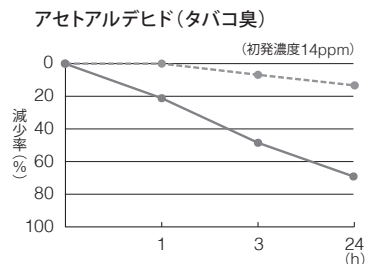

機能説明

インクジェットクロス しっくい調 消臭タイプ (ベース 4)

悪臭を消臭して心地の良い空間に。

タバコやトイレ臭など、人が悪臭と感じる臭いを消臭します。

インクジェットクロス しっくい調 消臭タイプの消臭性能

《試験方法》(自社評価試験)

各種悪臭ガスと一緒に入れたインクジェットクロス しっくい調消臭タイプ壁紙に、悪臭ガスを一緒に容器に入れ、1時間後、3時間後、24時間後にどのくらいに減少したかを測定しました。

比較対象として、サンプルを用いず同様の評価を行いブランクとしました。

- ・ 壁紙試料サイズ：表面積18cm×18cm(20cm×20cmの壁紙端部および原紙面をアルミテープでマスキング)
- ・ 試験容器：スマートバッグPA 5L
- ・ ガス注入量：3L

--●-- ブランク
—●— インクジェットクロス しっくい調 消臭タイプ

上記データは代表値であり、保証値ではありません。使用場所、気温、日照などの条件によって若干異なります。