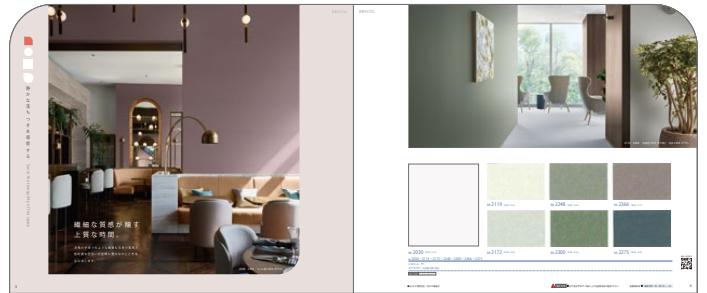

巻頭特集

Think about the space

4つの大きなテーマで、織物調と石目調ごとにトレンドのインテリアスタイルに合わせたおすすめの配色や質感をご紹介します。

Think about the space

つくりたい空間を考える