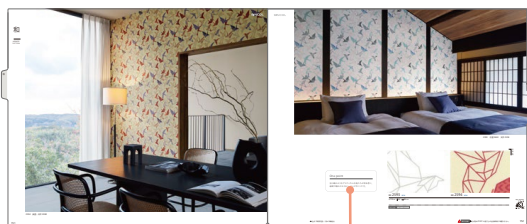

② [grayish tone ~ brown/black tone]

③ [blue tone ~ purple/red tone]

柄壁紙カテゴリ

柄壁紙はカテゴリごとにゆとりある紙面構成や大きな柄写真でご紹介することで、柄の魅力が伝わる誌面にしています。

カテゴリトップを飾る商品などには
こだわりポイントをご紹介します

人気のモルタル柄やタイル柄を様々な色・サイズで
取り揃えました。

木目調は傷に強い「表面強化機能」を備えたタイプも
拡充しています。