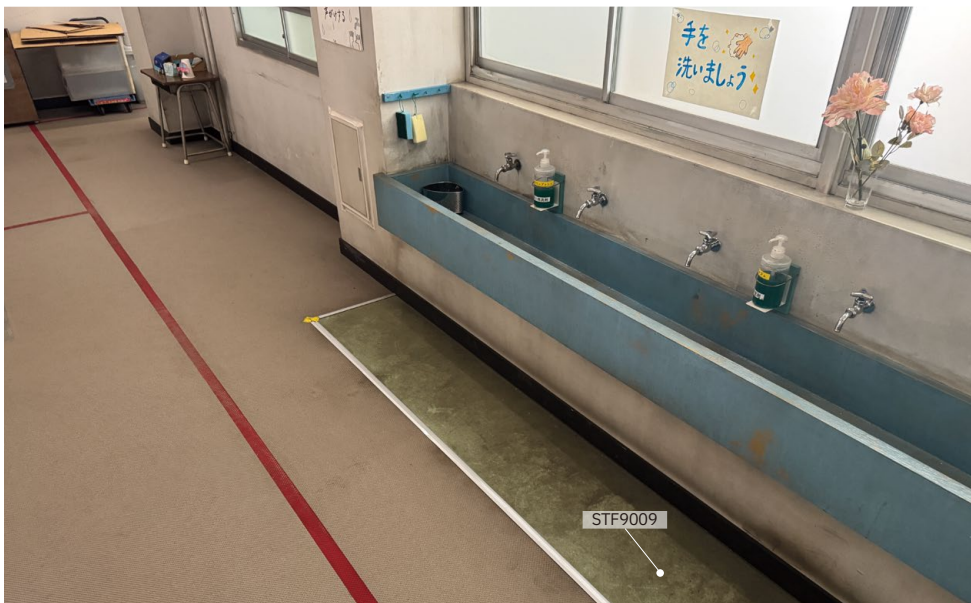

しかし、その類いまれなる観察眼で児童たちの異変を見抜き、子どもたち、その家族、時には教師までも救っていく一。
小学校を舞台に、口も態度もでかい小児科医・牧野が、その観察眼で“言葉にできないSOS”を見抜き、未来へ向かう
子どもたちの背中を押す、保健室ヒューマンドラマです。

長尺シート

SFM9527

防滑シート

SBK9807

長尺シート

STF9009

廊下