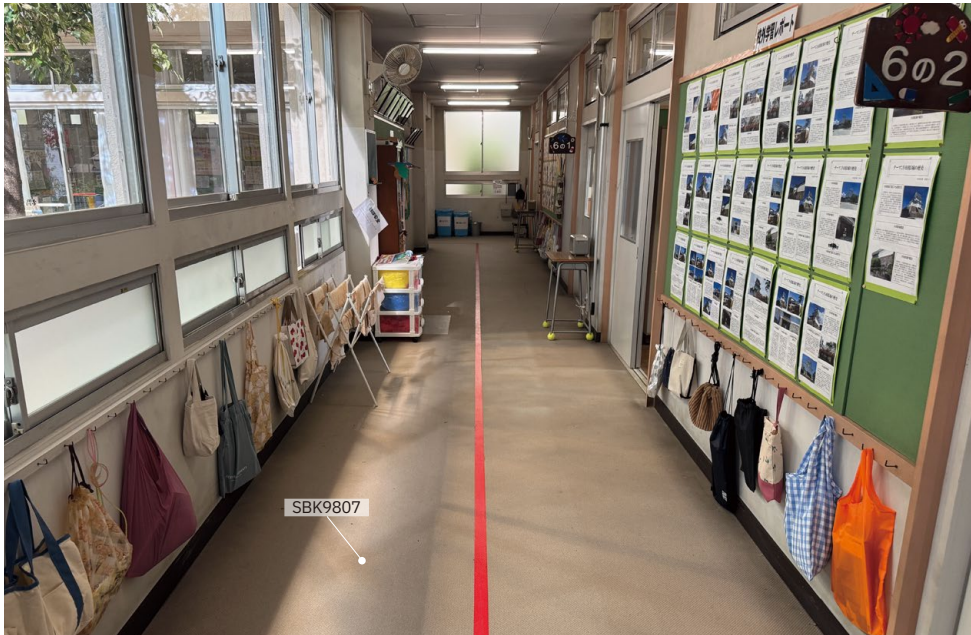

しかし、その類いまれなる観察眼で児童たちの異変を見抜き、子どもたち、その家族、時には教師までも救っていく一。
小学校を舞台に、口も態度もでかい小児科医・牧野が、その観察眼で“言葉にできないSOS”を見抜き、未来へ向かう
子どもたちの背中を押す、保健室ヒューマンドラマです。

長尺シート

SFM9527

防滑シート

SBK9807

長尺シート

STF9009

廊下