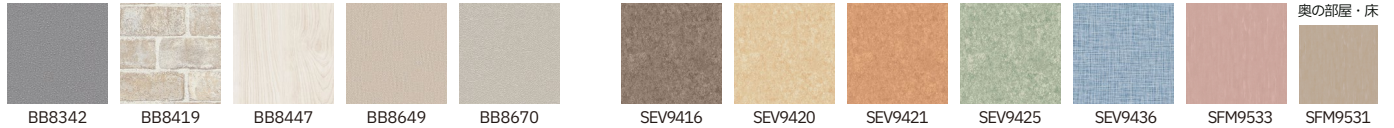

救急救命センター

壁紙

床材

壁紙

MMTルーム

商品掲載見本帳

BEST 2023-2025

「心に響き、記憶に残る。」をコンセプトにした壁紙見本帳