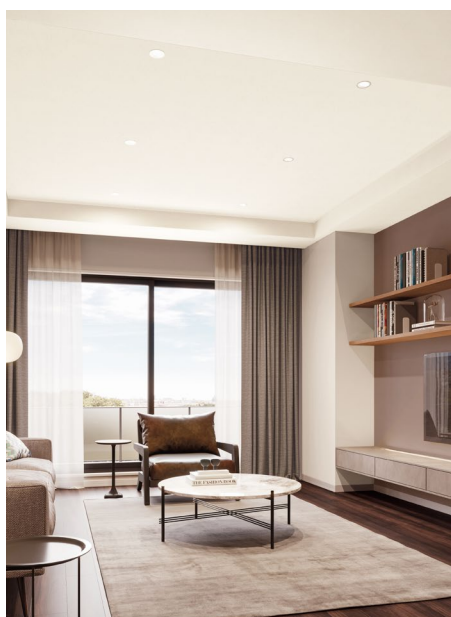

ベース STM-715 アクセント STM-712 天井 STM-713
立体的なボリューム感を持たせつつ、横糸を少しずらして配置
したことでフリージョイントを可能にした織物調。