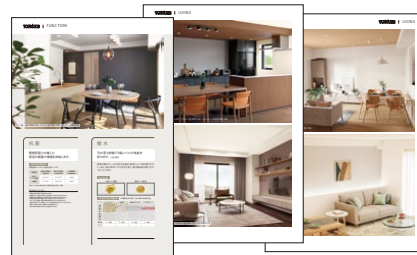

壁紙見本帳

TOPMODE 24-26 を6月21日に発売。

シンコールインテリア株式会社は、
壁紙見本帳「TOPMODE（トップモード）24-26」を6月21日に発刊します。

「TOPMODE 24-26」は、60点全点が機能性壁紙で、上質さを意識した、
より実用的な壁紙見本帳です。

優れた品質と、今求められているカラーバリエーションを両立させた高級
感のあるラインアップで、快適な暮らしとともに、洗練された空間を演出
します。

巻頭紹介 機能性のご紹介・おすすめ空間別写真

機能性のご紹介ページと、おすすめの空間別写真を掲載し、お部屋
の環境やニーズに合わせた壁紙をお選びいただけます。
おすすめ空間別写真では「リビング」、「プライベートルーム」、「サニ
タリー」それぞれで、ホテルライクな住宅をイメージした、シックで
モダンなコーディネートをご紹介します。

ベースやアクセントにも 多彩なカラーバリエーション

トレンドを意識したグレイッシュなカラーバリエーションが充実。人気のモルタル調や木目調、くすみカラーや濃色などの豊
富なラインアップで、ベースもアクセントも1冊でお選びいただけます。