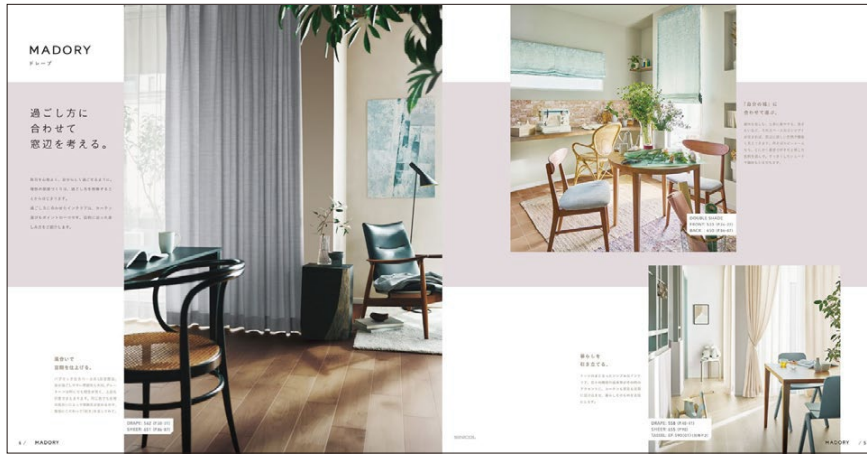

巻頭特集

「ドレープ・遮光・シアー」をクローズアップしたスタイリング

「ドレープ・遮光・シアー」の3種類をクローズアップし、それぞれの性能を生かした使い方を施工性写真でご紹介しています。

ドレープ