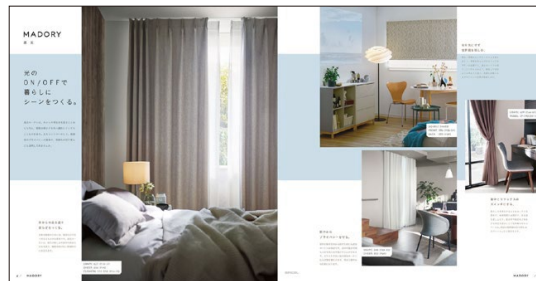

巻頭特集

「ドレープ・遮光・シアー」をクローズアップしたスタイリング

「ドレープ・遮光・シアー」の3種類をクローズアップし、それぞれの性能を生かした使い方を施工性写真でご紹介しています。

遮光

新柄紹介

使いやすさと風合いにこだわった商品ラインアップ

天然素材のようなやさしい風合い、上質を装うジャカードの煌めき、奥行きの変化を愉しむカラーシアーなど、トレンドを反映しながら素材感や機能性にもこだわった商品ラインアップです。

リネンライクな表情の生地です。素材感とナチュラルな色合いが、スタイルを選ばず空間に調和をもたらします。

都会的な雰囲気を出し、タテラインの幾何学模様。上品なグレイジュカラーで、お部屋を一段とモダンに魅せてくれます。

プレーンなボイルのカーテンです。お部屋の雰囲気を崩さず光を軽やかに取り入れてくれます。広い空間にもおすすめです。