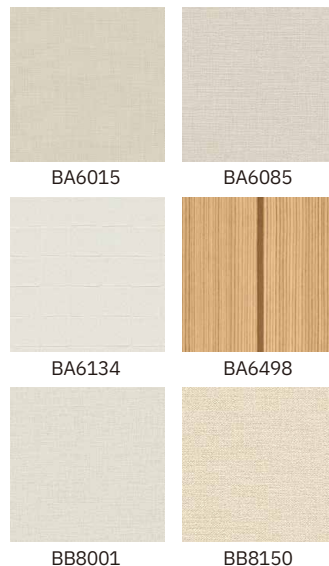

<協賛商材>