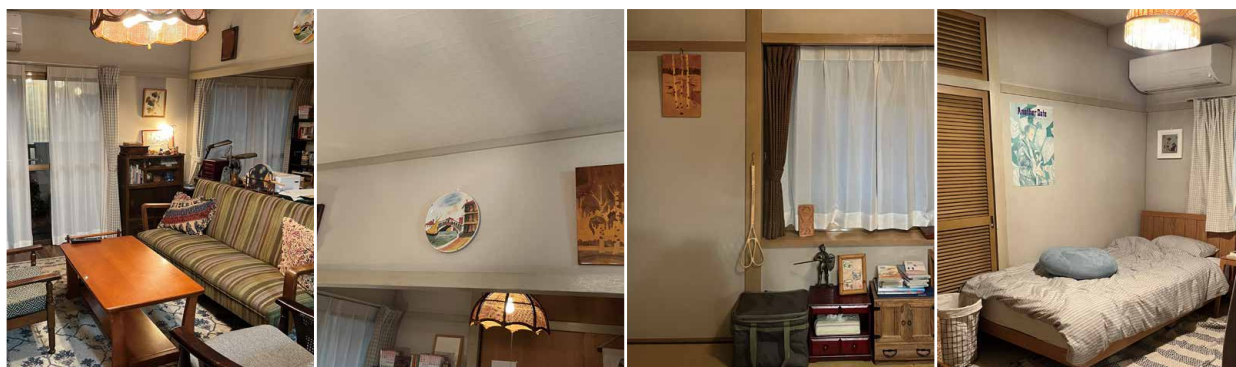

ABCテレビ系 連続ドラマ
何曜日に生まれたの
に美術協力いたしました！

シンコールインテリア株式会社（本社：東京都港区 社長：市川浩）は、
2023 8月6日（日）にスタートしました
ABCテレビ系 連続ドラマ「何曜日に生まれたの」に
弊社商品を美術協力致しました。

ラブストーリーか、ミステリーか、人間ドラマか、社会派か。先が読めない予測不能の衝撃作！

27歳の黒目すいは、漫画家の父・丈治と二人で暮らす、ほぼ引きこもりの家事手伝い。彼女が部屋に閉じこもってから10年が過ぎた頃、丈治の連載の打ち切りが決定した。担当編集者の来栖久美は、生活のために「なんでもやります」とすぐる丈治に、大ベストセラー作家の公文竜炎が原作を書き、丈治が作画を担当する、コラボを提案する。ジャンルは鮮烈でピュアなラブストーリー。公文からの条件はただひとつ、すいを主人公のモデルにすることだった。

主人公・黒目すいと父親が住むマンション

<協賛商材>

人気作家・公文竜炎のマンション

<協賛商材>

商品掲載見本帳

BEST 2023 - 2025

「心に響き、記憶に残る。」をコンセプトにした壁紙見本帳

壁紙総点数：854点 特殊掛率品：162点