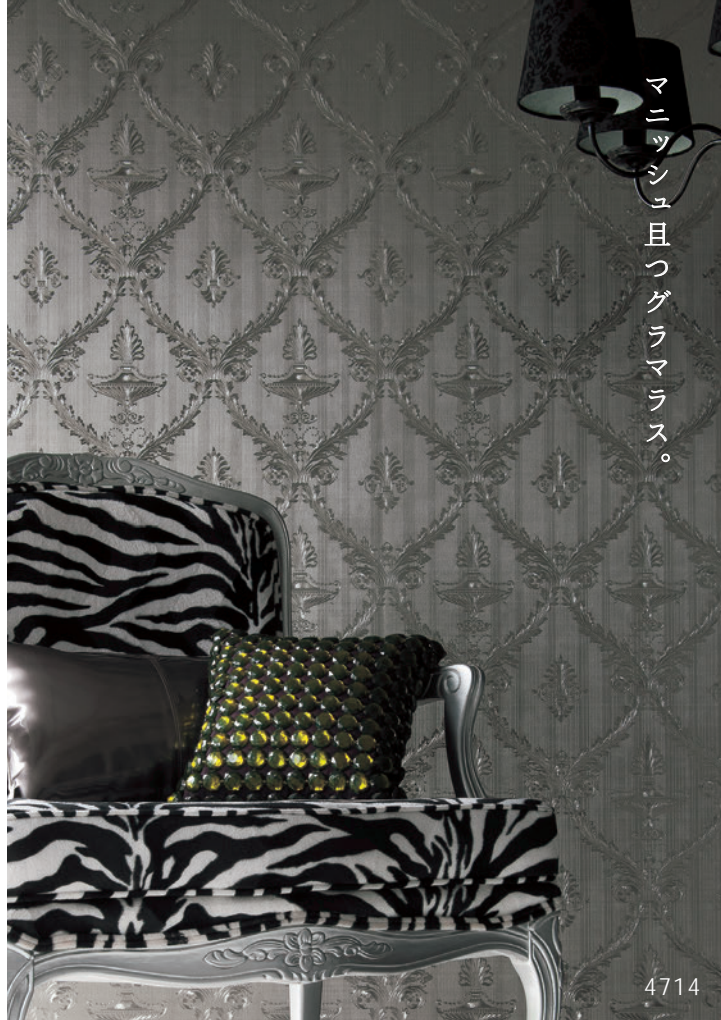

マニッシュ且つグラマラス。

4714