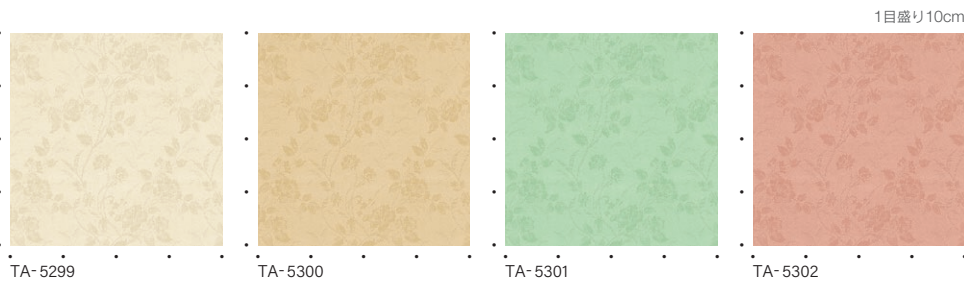

TA-5299

TA-5300

TA-5301

TA-5302

福祉

ウォッシュャブル