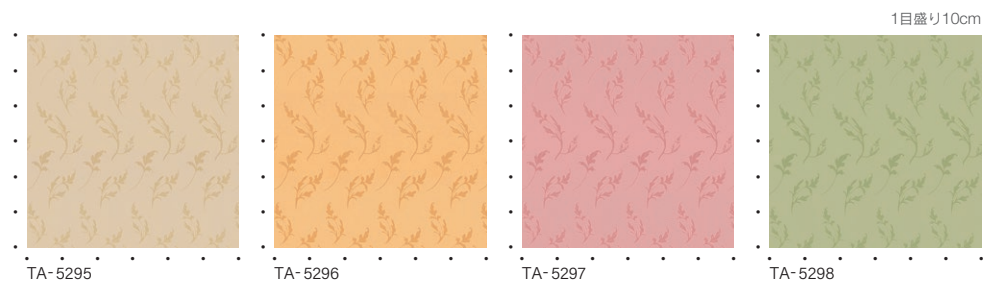

# ペルシ

商品情報

□ ¥2,000 /m<sup>2</sup> (¥3,000/m) 巾 150cm

リピート：↓51.5cm ↔ 15.0cm 寸法変化率：水洗い：タテ-1.0% ヨコ-1.0%  
 組成：タテ ポリエステル100% ドライ：タテ-1.0% ヨコ 0.0%  
 ヨコ ポリエステル100%

ドレープ 5295 レース 5552

TA-5295

TA-5296

TA-5297

TA-5298

TA-5295

TA-5296

TA-5297

TA-5298

1目盛り10cm

ウォッシュブル

福祉