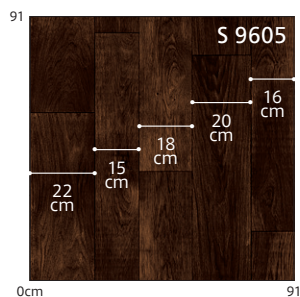

価格については表紙裏面の価格表インデックスをご確認ください。

オーク 板巾:約7.6cm

S 9603

S 9604

柄マッチ: H91×W91 (cm)

S 9603

オーク 板巾:ランダム

S 9605

柄マッチ: H91×W91 (cm)

※リバーシ施工はできません。

S 9605

2.3mm厚
182cm巾×20m巻

S 9608

S 9609

S 9610

ウォールナット 板巾: 約8.3cm

S 9606

S 9607

S 9608

柄マッチ: H91×W91 (cm)

ビアンコカララ

S 9609

柄マッチ: H60.7×W91 (cm)
タイル柄: 約30.3×30.3 (cm)

スレート