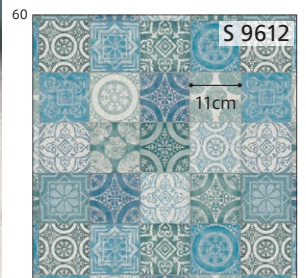

価格については表紙裏面の価格表インデックスをご確認ください。

オーク 板巾:約7.6cm

S 9603

S 9604

柄マッチ: H91×W91 (cm)

S 9603

オーク 板巾:ランダム

S 9605

S 9606

S 9607

S 9608

柄マッチ: H91×W91 (cm)

ビアンコカララ

S 9609

柄マッチ: H60.7×W91 (cm)
タイル柄: 約30.3×30.3 (cm)

スレート

S 9610

柄マッチ: H60.7×W60.7 (cm)
タイル柄: 約20.2×20.2 (cm)
※リバーシ施工はできません。

2.3mm厚
182cm巾×20m巻

価格については表紙裏面の価格表インデックスをご確認ください。

S
S X G
2.3 mm
店舗用
CF

柄マッチ：H45.5×W45.5(cm)
タイル柄：約11×11(cm)

アンティグオ

S 9611

S 9612

S 9613

柄マッチ：H60.7×W60.7(cm)
※リバーズ施工はできません。

カーペット

S 9614

2.3mm厚
182cm巾×20m巻

SXG 店舗用クッションフロア

耐摩耗性はSタイプの約2倍。
土足可能な店舗用クッションフロア。