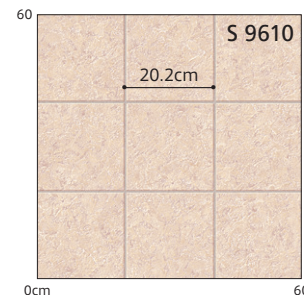

価格については表紙裏面の価格表インデックスをご確認ください。

オーク 板巾:約7.6cm

S 9603

S 9604

柄マッチ: H91×W91 (cm)

S 9603

オーク 板巾:ランダム

S 9605

柄マッチ: H91×W91 (cm)

※リバーシ施工はできません。

S 9605

2.3mm厚
182cm巾×20m巻

S 9608

S 9609

S 9610

ウォールナット 板巾: 約8.3cm

S 9606

S 9607

S 9608

柄マッチ: H91×W91 (cm)

ビアンコカララ

S 9609

柄マッチ: H60.7×W91 (cm)
タイル柄: 約30.3×30.3 (cm)

スレート

S 9610

柄マッチ: H60.7×W60.7 (cm)
タイル柄: 約20.2×20.2 (cm)
※リバーシ施工はできません。

2.3mm厚
182cm巾×20m巻

価格については表紙裏面の価格表インデックスをご確認ください。

S
S X G
2.3 mm
店舗用
CF

柄マッチ：H45.5×W45.5(cm)
タイル柄：約11×11(cm)

アンティグオ

S 9611