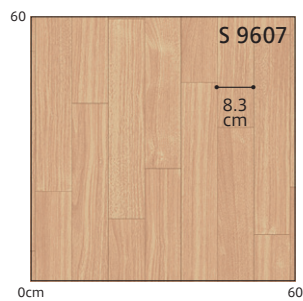

価格については表紙裏面の価格表インデックスをご確認ください。

オーク 板巾:約7.6cm

S 9603

S 9604

柄マッチ: H91×W91 (cm)

S 9603

オーク 板巾:ランダム

S 9605

柄マッチ: H91×W91 (cm)

※リバーシ施工はできません。

S 9605

2.3mm厚
182cm巾×20m巻

S 9608

S 9609

S 9610

ウォールナット 板巾: 約8.3cm

S 9606

S 9607

S 9608

柄マッチ: H91×W91 (cm)

ビアンコカララ

S 9609

柄マッチ: H60.7×W91 (cm)
タイル柄: 約30.3×30.3 (cm)

スレート

S 9610

柄マッチ: H60.7×W60.7 (cm)
タイル柄: 約20.2×20.2 (cm)
※リバーシ施工はできません。

2.3mm厚
182cm巾×20m巻

価格については表紙裏面の価格表インデックスをご確認ください。

S
S X G
2.3 mm
店舗用
CF

柄マッチ：H45.5×W45.5(cm)
タイル柄：約11×11(cm)

アンティグオ

S 9611