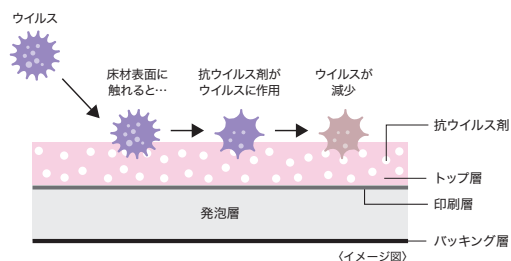

さらに
SXGタイプ
なら

耐摩耗性が、Sタイプの約2倍

【SXGの構造図】

【耐摩耗性試験結果】自社試験

抗ウイルス

トップ層に配合の抗ウイルス性成分がウイルスに作用し、特定のウイルスの数を減少させます。

【選択上のご注意】

- ワックスを塗布すると、抗ウイルス効果が発揮されません。
- 表面の状態（汚れ、摩耗など）により抗ウイルス性能が低下することがあります。
- ウイルス自体を忌避する効果はありません。
- 抗ウイルス加工は、病気の治療や予防を目的とするものではありません。
- 医薬品や医療機器などの医療を目的とした製品ではありません。
- 抗ウイルス性能は全てのウイルスに対して発揮するものではありません。
また、全てのウイルスに同様な試験結果が得られるとは限りません。
- 製品の表面に付着したウイルスに効果を発揮します。
- 空気中のウイルスを自ら取り込む性能はありません。