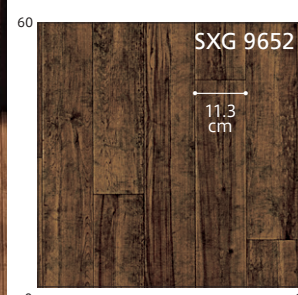

S 9606

S 9607

S 9608

柄マッチ: H91×W91 (cm)

ビアンコカララ

S 9609

柄マッチ: H60.7×W91 (cm)
タイル柄: 約30.3×30.3 (cm)

スレート

S 9610

柄マッチ: H60.7×W60.7 (cm)
タイル柄: 約20.2×20.2 (cm)
※リバーシ施工はできません。

2.3mm厚
182cm巾×20m巻

価格については表紙裏面の価格表インデックスをご確認ください。

S
S X G
2.3 mm
店舗用
CF

柄マッチ：H45.5×W45.5(cm)
タイル柄：約11×11(cm)

アンティグオ

S 9611

S 9612

S 9613

柄マッチ：H60.7×W60.7(cm)
※リバーズ施工はできません。

カーペット

S 9614

2.3mm厚
182cm巾×20m巻

SXG 店舗用クッションフロア

耐摩耗性はSタイプの約2倍。
土足可能な店舗用クッションフロア。

SXG 9651

0cm 60

SXG 9652

11.3
cm

柄マッチ：H91×W91 (cm)
ステップ柄

0cm 30

SXG 9653

柄マッチ：ナシ
※リバース施工をおすすめします。