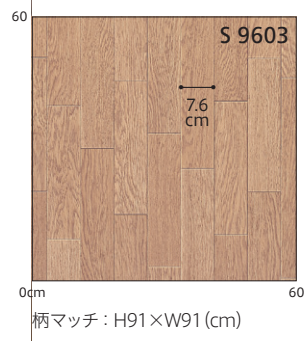

価格については表紙裏面の価格表インデックスをご確認ください。

オーク 板巾:約7.6cm

S 9603

S 9604

柄マッチ: H91×W91 (cm)

S 9603

オーク 板巾:ランダム

S 9605

柄マッチ: H91×W91 (cm)

※リバーシ施工はできません。

S 9605

2.3mm厚
182cm巾×20m巻

S 9608

S 9609

S 9610

ウォールナット 板巾: 約8.3cm

S 9606

S 9607

S 9608

柄マッチ: H91×W91 (cm)

ビアンコカララ

S 9609

柄マッチ: H60.7×W91 (cm)
タイル柄: 約30.3×30.3 (cm)

スレート