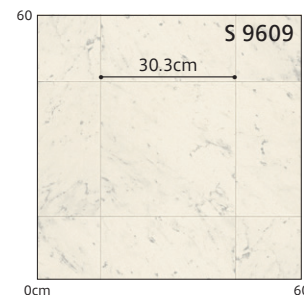

価格については表紙裏面の価格表インデックスをご確認ください。

オーク 板巾:約7.6cm

S 9603

S 9604

柄マッチ: H91×W91 (cm)

S 9603

オーク 板巾:ランダム

S 9605

柄マッチ: H91×W91 (cm)

※リバーシ施工はできません。

S 9605

2.3mm厚
182cm巾×20m巻

S 9608

S 9609

S 9610

ウォールナット 板巾: 約8.3cm

S 9606

S 9607

S 9608

柄マッチ: H91×W91 (cm)

ビアンコカララ

S 9609

柄マッチ: H60.7×W91 (cm)
タイル柄: 約30.3×30.3 (cm)

スレート

S 9610

柄マッチ: H60.7×W60.7 (cm)
タイル柄: 約20.2×20.2 (cm)
※リバーシ施工はできません。

2.3mm厚
182cm巾×20m巻

価格については表紙裏面の価格表インデックスをご確認ください。

S
S X G
2.3 mm
店舗用
CF

柄マッチ：H45.5×W45.5(cm)
タイル柄：約11×11(cm)

アンティグオ

S 9611