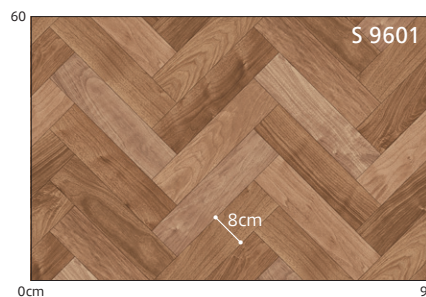

S 店舗用クッションフロア

土足可能な店舗用クッションフロア。
住宅での床暖房にも対応しています。

S 9602

ヘリンボン 板巾: 約8cm

S 9601

S 9602

柄マッチ: H90.6×W45.3(cm) ステップ柄

2.3mm厚
182cm巾×20m巻

価格については表紙裏面の価格表インデックスをご確認ください。

オーク 板巾:約7.6cm

S 9603

S 9604

柄マッチ: H91×W91 (cm)

S 9603

オーク 板巾:ランダム

S 9605