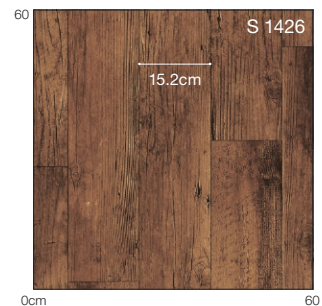

板巾：約8.3cm

S 1419

S 1420

S 1421

オーク

板巾：約13cm

S 1422

S 1423

柄マッチ：H91×W91 (cm)

柄マッチ：H91×W91 (cm)
ステップ柄

S
2.3
mm

土足に・床暖に

標準価格 (税別) **4,250円/m²** (7,740円/m) 工事費別

2.3mm厚 S
182cm巾×20m巻

S
2.3
mm
土
足
に
・
床
暖
に

ラスティックオーク 板巾: 約15.2cm

商品情報

S 1424

S 1425

パイン 板巾: 約15.2cm

商品情報

S 1426

柄マッチ: H124×W91 (cm)
ステップ柄

S 1427

S 1430

S
2.3
mm

土足に・床暖に

商品情報

オールドパイン

板巾：約15.2cm

S 1427

S 1428