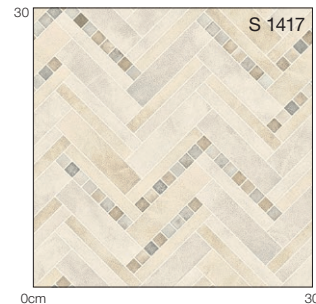

S
2.3
mm

土足に・床暖に

標準価格 (税別) **4,250円/㎡** (7,740円/㎡) 工事費別

2.3mm厚 S
182cm巾×20m巻

商品情報

アンティグオ

S 1414

S 1415

S 1416

柄マッチ : H45.5×W45.5(cm)
タイル柄 : 約11×11(cm)

S
2.3
mm

商品情報

トゥシェ

S 1417

柄マッチ : H30.3×W30.3(cm)
※リバース施工できません。

商品情報

板巾：約8.3cm

S 1419

S 1420

S 1421

オーク

板巾：約13cm

S 1422

S 1423