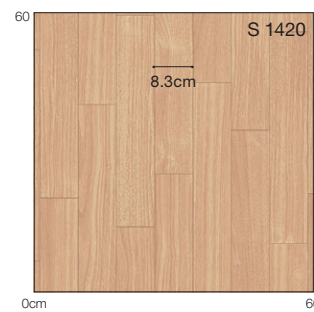

板巾：約8.3cm

S 1419

S 1420

S 1421

オーク

板巾：約13cm

S 1422

S 1423

柄マッチ：H91×W91 (cm)

柄マッチ：H91×W91 (cm)
ステップ柄

S
2.3
mm

土足に・床暖に

標準価格 (税別) **4,250円/m²** (7,740円/m) 工事費別

2.3mm厚 S
182cm巾×20m巻

S
2.3
mm
土
足
に
・
床
暖
に

ラスティックオーク 板巾: 約15.2cm