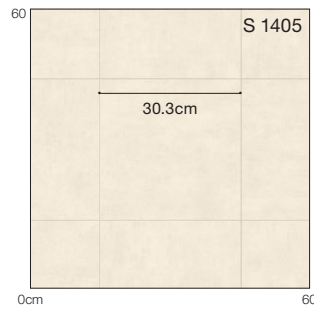

左記数値は測定値であり、保証値ではありません。
詳細はP.81をご参照ください。

商品情報

デューン

S 1401 NEW

巻頭
P.9
掲載

S 1402 NEW

柄マッチ: H91×W91 (cm)
タイル柄: 約45.5×22.7 (cm)

商品情報

セラミックタイル

商品情報

S 1408

柄マッチ：H60.6×W60.6 (cm)
タイル柄：約30.3×30.3 (cm)

柄マッチ：H60.7×W60.7 (cm)
タイル柄：約20.2×20.2 (cm)
※リバース施工できません。

柄マッチ：H91×W91 (cm)
タイル柄：約22.7×22.7 (cm)
※リバース施工できません。

S 1406

S 1407

巻頭
P.15
掲載

S 1411

商品情報

グリティー

S 1412

S 1413

柄マッチ：H91×W91 (cm)
ステップ柄
タイル柄：約45.5×22.7 (cm)

柄マッチ：H60.6×W45.5 (cm)
ステップ柄
タイル柄：約10×9 (cm)