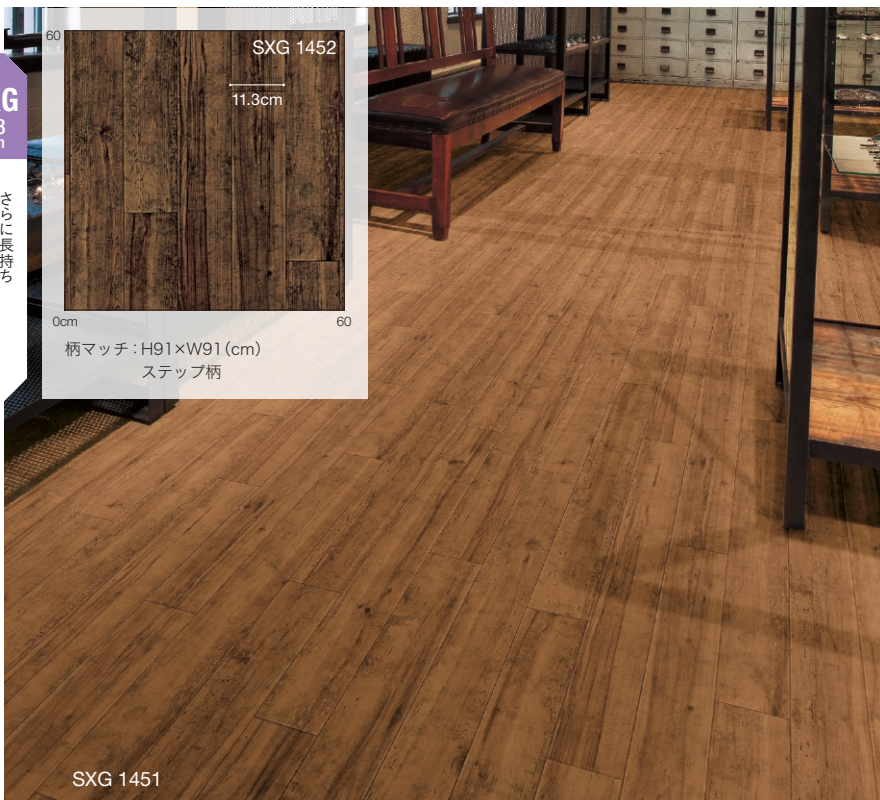

商品情報

ヘリンボン

板巾：約8cm

S 1429

S 1430

標準価格 (税別) **4,250円/㎡** (7,740円/㎡) 工事費別

2.3mm厚 S
182cm巾×20m巻

SXG

幅広い過ごし方に対応

耐久性はSの2倍!

床暖 & 土足OKフロア

2.3mm厚の優れたクッション性と、
高い耐摩耗性

[耐摩耗性試験結果] 自社評価試験

左記数値は測定値であり、
保証値ではありません。
詳細はP.81をご参照ください。

SXG
2.3
mm

さらに長持ち
土足に・床暖に

メイプル 板巾: 約11.3cm

商品情報

SXG 1451

SXG 1452

ミカゲ

商品情報

SXG 1453

SXG 1454