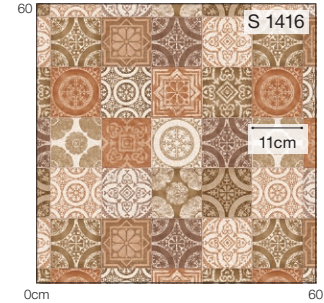

セラミックタイル

商品情報

S 1408

柄マッチ：H60.6×W60.6 (cm)
タイル柄：約30.3×30.3 (cm)

柄マッチ：H60.7×W60.7 (cm)
タイル柄：約20.2×20.2 (cm)
※リバース施工できません。

柄マッチ：H91×W91 (cm)
タイル柄：約22.7×22.7 (cm)
※リバース施工できません。

S 1406

S 1407

巻頭
P.15
掲載

S 1411

商品情報

グリティー

S 1412

S 1413

柄マッチ：H91×W91 (cm)
ステップ柄
タイル柄：約45.5×22.7 (cm)

柄マッチ：H60.6×W45.5 (cm)
ステップ柄
タイル柄：約10×9 (cm)

S
2.3
mm

土足に・床暖に

標準価格 (税別) **4,250円/㎡** (7,740円/㎡) 工事費別

2.3mm厚 S
182cm巾×20m巻

商品情報

アンティグオ

S 1414

S 1415

S 1416

柄マッチ : H45.5×W45.5(cm)
タイル柄 : 約11×11(cm)

S
2.3
mm

商品情報

トゥシェ

S 1417

柄マッチ : H30.3×W30.3(cm)
※リバース施工できません。

商品情報