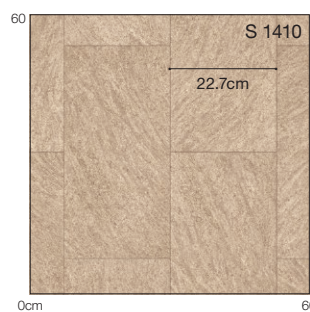

セラミックタイル

商品情報

S 1408

柄マッチ：H60.6×W60.6 (cm)
タイル柄：約30.3×30.3 (cm)

柄マッチ：H60.7×W60.7 (cm)
タイル柄：約20.2×20.2 (cm)
※リバース施工できません。

柄マッチ：H91×W91 (cm)
タイル柄：約22.7×22.7 (cm)
※リバース施工できません。

S 1406

S 1407

S 1408

S
2.3
mm
土
足
に
・
床
暖
に

S 1411 / 奥床 S 1423

S 1413

商品情報

フロータイル

S 1409

S 1410

巻頭
P.15
掲載

S 1411

商品情報

グリティー

S 1412

S 1413

柄マッチ：H91×W91 (cm)
ステップ柄
タイル柄：約45.5×22.7 (cm)

柄マッチ：H60.6×W45.5 (cm)
ステップ柄
タイル柄：約10×9 (cm)

S
2.3
mm

土足に・床暖に

標準価格 (税別) **4,250円/㎡** (7,740円/㎡) 工事費別

2.3mm厚 S
182cm巾×20m巻

商品情報

アンティグオ

S 1414

S 1415