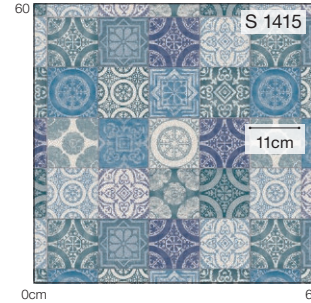

セラミックタイル

商品情報

S 1408

柄マッチ：H60.6×W60.6 (cm)
タイル柄：約30.3×30.3 (cm)

柄マッチ：H60.7×W60.7 (cm)
タイル柄：約20.2×20.2 (cm)
※リバース施工できません。

柄マッチ：H91×W91 (cm)
タイル柄：約22.7×22.7 (cm)
※リバース施工できません。

S 1406

S 1407

巻頭
P.15
掲載

S 1411

商品情報

グリティー

S 1412

S 1413

柄マッチ：H91×W91 (cm)
ステップ柄
タイル柄：約45.5×22.7 (cm)

柄マッチ：H60.6×W45.5 (cm)
ステップ柄
タイル柄：約10×9 (cm)

S
2.3
mm

土足に・床暖に

標準価格 (税別) **4,250円/㎡** (7,740円/㎡) 工事費別

2.3mm厚 S
182cm巾×20m巻

商品情報

アンティグオ

S 1414

S 1415

S 1416

柄マッチ : H45.5×W45.5(cm)
タイル柄 : 約11×11(cm)

S
2.3
mm

商品情報

トゥシェ

S 1417

柄マッチ : H30.3×W30.3(cm)
※リバース施工できません。

商品情報