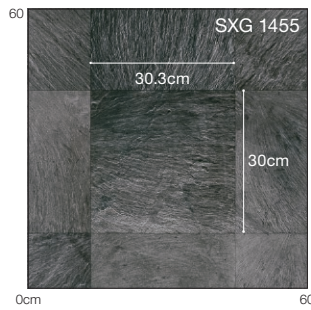

商品情報

ヘリンボン

板巾：約8cm

S 1429

S 1430

標準価格 (税別) **4,250円/㎡** (7,740円/㎡) 工事費別

2.3mm厚 S
182cm巾×20m巻

SXG

メイプル 板巾: 約11.3cm

商品情報

SXG 1451

SXG 1452

ミカゲ

商品情報

SXG 1453

SXG 1454

玄昌石

SXG 1455

柄マッチ：H90×W60.7(cm) ステップ柄
タイル柄：約30×30.3(cm)
※リバース施工できません。
※製法上の都合により、柄が合わない事があります。

鉄平石

SXG 1456

柄マッチ：H91×W91(cm)
※リバース施工できません。

クォーツサイト

SXG 1457
有効巾：180cm

柄マッチ：H91×W90(cm)
※リバース施工できません。

SXG 1458
有効巾：180cm

SXG 1455

SXG 1456

SXG 1458

SXG
2.3
mm

さらに長持ち
土足に・床暖に

標準価格 (税別) **4,350**円/㎡ (7,920円/㎡) 工事費別