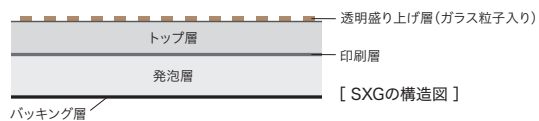

SXG

幅広い過ごし方に対応

耐久性はSの2倍!

床暖 & 土足OKフロア