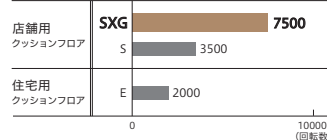

商品情報

ヘリンボン

板巾：約8cm

S 1429

S 1430

標準価格 (税別) **4,250円/㎡** (7,740円/㎡) 工事費別

2.3mm厚 S
182cm巾×20m巻

SXG

幅広い過ごし方に対応

耐久性はSの2倍!

床暖 & 土足OKフロア

2.3mm厚の優れたクッション性と、
高い耐摩耗性

[耐摩耗性試験結果] 自社評価試験

左記数値は測定値であり、
保証値ではありません。
詳細はP.81をご参照ください。

SXG
2.3
mm

さらに長持ち
土足に・床暖に

メイプル 板巾: 約11.3cm

商品情報

SXG 1451

SXG 1452

ミカゲ

商品情報

SXG 1453

SXG 1454