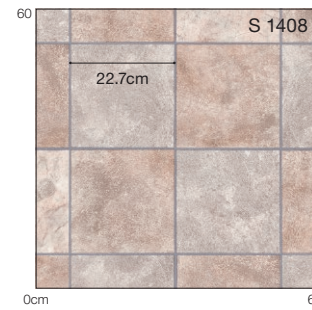

セラミックタイル

商品情報

S 1408

柄マッチ：H60.6×W60.6 (cm)
タイル柄：約30.3×30.3 (cm)

柄マッチ：H60.7×W60.7 (cm)
タイル柄：約20.2×20.2 (cm)
※リバース施工できません。

柄マッチ：H91×W91 (cm)
タイル柄：約22.7×22.7 (cm)
※リバース施工できません。

S 1406

S 1407

S 1408

S
2.3
mm
土
足
に
・
床
暖
に

S 1411 / 奥床 S 1423

S 1413

商品情報

フロータイル

S 1409

S 1410

巻頭
P.15
掲載

S 1411

商品情報

グリティー

S 1412

S 1413

柄マッチ：H91×W91 (cm)
ステップ柄
タイル柄：約45.5×22.7 (cm)

柄マッチ：H60.6×W45.5 (cm)
ステップ柄
タイル柄：約10×9 (cm)