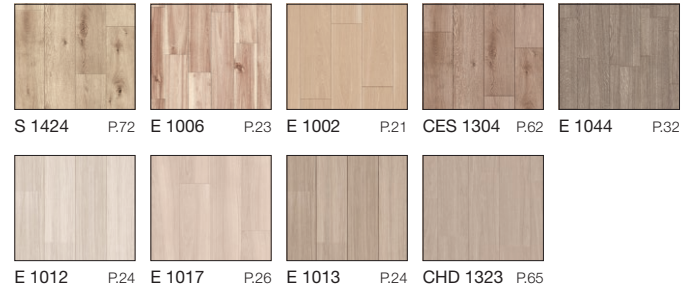

砂の表情にやすらぐ

ゆったりと外を感じられる土間に、
おすすめのスタイプ。雄大に広
がるタイルパターンは、ほっと
一息をつきたい開放的な玄関
スペースにぴったりです。

暮らしに馴染むカラフル

カラフルながらも馴染みよく。
家事室などのシンプルな空間を
ちょっと賑やかに、「程よく」彩っ
てくれるのはグレイッシュトーンな
らでは。

■ ウッド

■ ストーン&プレーン

■ パターン

※印刷のため実際の商品の色と異なって見える場合があります。縮尺は商品によって異なります。