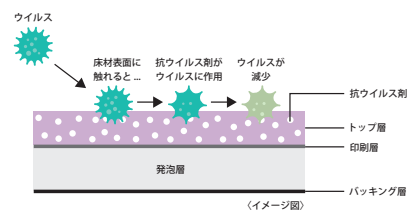

## さらっと加工

べたつきを抑える表面加工でさらっとした肌触りになっています。

※S・SXGタイプとBKシートはさらっと加工ではありません。

クッションフロア全点

## 抗ウイルス

トップ層に配合の抗ウイルス性成分がウイルスに作用し、特定ウイルスの数を減少させます。

※ワックスを塗布すると、抗ウイルス効果が発揮されません。

有機合成抗ウイルス加工剤・練り込み  
表面層  
JP0612748X0004N  
製品上の特定ウイルスの数を  
減少させます

SIAAマークは、ISO 21702法により評価された結果に基づき、  
抗菌製品技術協議会ガイドラインで品質管理・情報公開された  
製品に表示されています。