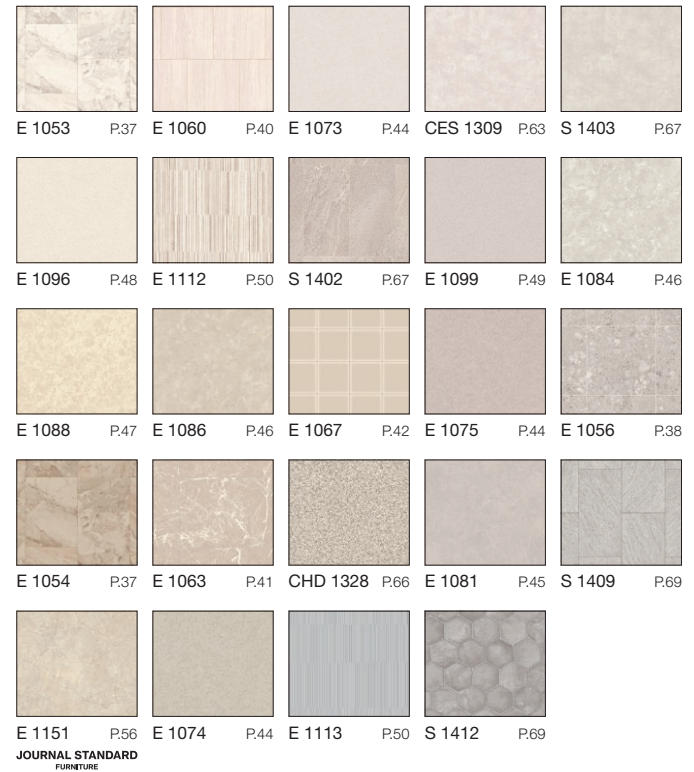

■ ストーン&プレーン