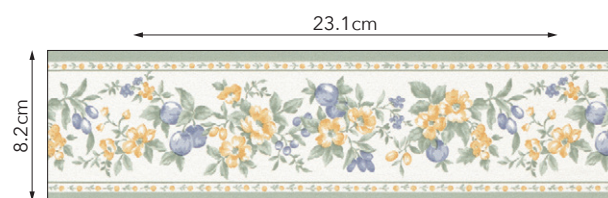

TRM 15007

防かび 特殊掛率品
準不燃 巾8.2cm×10m巻 ↔23.1cm **本売り** 3,000円/本
※柄写真はおすすめ天地方向です。