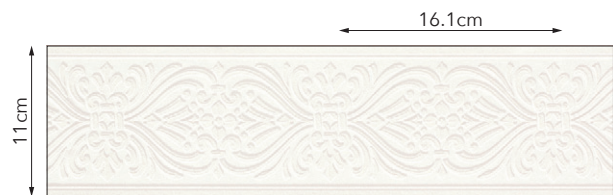

STK 13154・13155は表面保護のためマスキングが付いています。施工完了後に剥がしてください。

コーナー用アタッチメント 2500・1220

STK 13129 標準価格：550円/本

寸法：巾25mm・25mm×長2500mm
材質：塩化ビニル樹脂

STK 13142 標準価格：350円/本

寸法：巾25mm・25mm×長1220mm
材質：塩化ビニル樹脂

コーナー用アタッチメント 巾広・穴空きタイプ 2500

STK 13130 標準価格：730円/本

寸法：巾30mm・30mm×長2500mm
材質：塩化ビニル樹脂

▲ クイックジョイナーの説明および施工方法は巻末の別冊資料（クイックジョイナー）をご参照ください。

表示価格は全て消費税および工事費別です。施工費は壁紙と異なります。表装材サンプルは加工によって柄の見え方が異なる場合がございます。印刷の都合上、実際の商品と色が異なる場合がございます。ご了承ください。

トリム

張り位置や組み合わせにより印象が変わるトリム壁紙。
空間演出の幅を広げます。

TRM 15001

防かび 特殊掛率品
不燃 巾11cm×10m巻 ↔16.1cm **本売り** 3,500円/本
※上下左右対称柄の商品です。

TRM 15005

防かび 特殊掛率品
準不燃 巾18.5cm×10m巻 ↔32cm **本売り** 4,000円/本
※柄写真はおすすめ天地方向です。

TRM 15002

防かび 特殊掛率品
準不燃 巾12.4cm×10m巻 ↔30cm **本売り** 4,000円/本
※柄写真はおすすめ天地方向です。