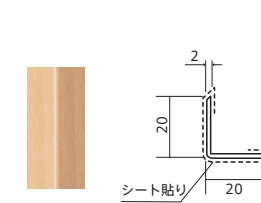

非防火

標準価格：1,400円/本

寸法：高20mm×長2500mm
×厚4.5mm
材質：塩化ビニル樹脂 / シート貼り

小口用シール付き (左用・右用各2枚)

寸法：20mm×4.5mm

●見切り材(笠木)の代わりにクイックジョイナー(218頁)を使うことも可能です。

3 出隅用見切り材

非防火

標準価格：680円/本

寸法：高20mm×長407mm
×厚4.5mm
材質：塩化ビニル樹脂 / シート貼り

裏面に溝あり

4 コーナー材

非防火

標準価格：780円/本

寸法：巾20・20mm×長1200mm
×厚2mm
材質：ABS樹脂 / シート貼り

5 ソフト巾木