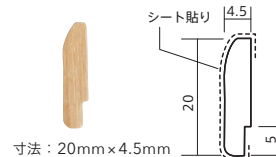

不燃 巾92.5cm ↓75 ↔92.5cm

施工注意 O1 機能特性

※必ず巻末 P.242 の施工上の注意事項をご確認ください。

標準価格：1,000円/m

木種：ウォールナット

BA3330～3333生地サンプルは見本帳144頁をご覧ください。

▲商品情報

2 見切り材 (笠木)

非防火

標準価格：1,400円/本

寸法：高20mm×長2500mm
×厚4.5mm
材質：塩化ビニル樹脂 / シート貼り

小口用シール付き (左用・右用各2枚)

寸法：20mm×4.5mm

●見切り材(笠木)の代わりにクイックジョイナー(218頁)を使うことも可能です。

3 出隅用見切り材

非防火

標準価格：680円/本

寸法：高20mm×長407mm
×厚4.5mm
材質：塩化ビニル樹脂 / シート貼り

裏面に溝あり

4 コーナー材

非防火

標準価格：780円/本

寸法：巾20・20mm×長1200mm
×厚2mm
材質：ABS樹脂 / シート貼り

5 ソフト巾木