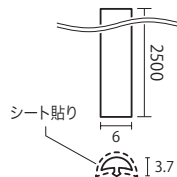

ライト 木目 STK 13101   ナチュラル 木目 STK 13102   ミディアム 木目 STK 13156   アッシュ 木目 STK 13162 NEW   キャメル 木目 STK 13163 NEW
ディープ 木目 STK 13164 NEW   ダーク 木目 STK 13104   ネオ ブラック STK 13160   ホワイト STK 13105   グレー STK 13107
ピンク STK 13109   メタリックシルバー STK 13112   メタリックゴールド STK 13113

STK 13112・13113は表面保護のためマスキングが付いています。施工完了後に剥がしてください。