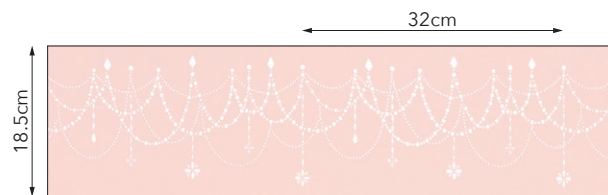

TRM 15005

防かび 特殊掛率品
準不燃 巾18.5cm×10m巻 ↔32cm **本売り** 4,000円/本
※柄写真はおすすめ天地方向です。