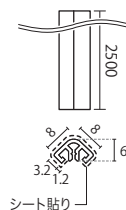

STK 13112・13113は表面保護のためマスキングが付いています。施工完了後に剥がしてください。

平面用アタッチメント 2500・1220

STK 13114 標準価格：350円/本

寸法：巾30mm×長2500mm×高2.6mm
材質：塩化ビニル樹脂

STK 13136 標準価格：250円/本

寸法：巾30mm×長1220mm×高2.6mm
材質：塩化ビニル樹脂

平面用アタッチメント 巾広・穴空きタイプ 2500

STK 13115 標準価格：600円/本

寸法：巾47mm×長2500mm×高2.6mm
材質：塩化ビニル樹脂

コーナー用ジョイナー シート貼り仕上げ 2500

標準価格：1,000円/本

寸法：巾8mm・8mm×長2500mm
材質：ABS樹脂/シート貼り

ライト 木目 STK 13143 ナチュラル 木目 STK 13144 ミディアム 木目 STK 13158 アッシュ 木目 STK 13165 NEW キャメル 木目 STK 13166 NEW
ディープ 木目 STK 13167 NEW ダーク 木目 STK 13146 ネオ ブラック STK 13161 ホワイト STK 13147 グレー STK 13149
ピンク STK 13151 メタリックシルバー STK 13154 メタリックゴールド STK 13155

STK 13154・13155は表面保護のためマスキングが付いています。施工完了後に剥がしてください。

コーナー用アタッチメント 2500・1220

STK 13129 標準価格：550円/本

寸法：巾25mm・25mm×長2500mm
材質：塩化ビニル樹脂

STK 13142 標準価格：350円/本

寸法：巾25mm・25mm×長1220mm
材質：塩化ビニル樹脂

コーナー用アタッチメント 巾広・穴空きタイプ 2500