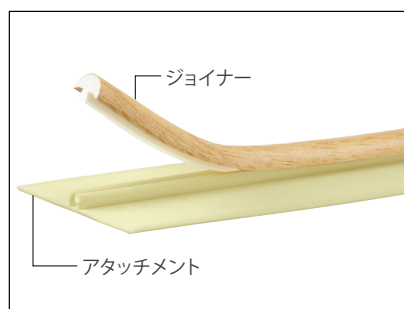

標準価格：680円/本

寸法：高20mm×長407mm
×厚4.5mm
材質：塩化ビニル樹脂 / シート貼り

裏面に溝あり

4 コーナー材

非防火

標準価格：780円/本

寸法：巾20・20mm×長1200mm
×厚2mm
材質：ABS樹脂 / シート貼り

5 ソフト巾木

非防火

標準価格：420円/本

寸法：高60mm×長915mm
×厚1.7mm
材質：塩化ビニル樹脂 / シート貼り

ホワイト	壁紙のホワイトはございません。 白系の壁紙をご使用ください。	 STK 13204 <small>※表装は木目柄ではありません。</small>	 STK 13208 <small>※表装は木目柄ではありません。</small>	 STK 13212 <small>※表装は木目柄ではありません。</small>	 STK 13216 <small>※表装は木目柄ではありません。</small>
ライト	 BA 3330	 STK 13205	 STK 13209	 STK 13213	 STK 13217
ナチュラル	 BA 3331	 STK 13206	 STK 13210	 STK 13214	 STK 13218
ミディアム	 BA 3332	 STK 13207	 STK 13211	 STK 13215	 STK 13219
ダーク	 BA 3333	 STK 13220	 STK 13221	 STK 13222	 STK 13223

クイックジョイナー

壁紙のジョイント部分をより美しく。

商品一覧や
施工動画は
こちら >>>

クイックジョイナー STK13105 上壁BA3028 下壁BA3033

クイックジョイナー STK13165 左右壁BA3103 タイル柄BA3280

ジョイナーを90度に交差させる場合、アタッチメントとジョイナーは45度カットし、接合部を交差する点まで、もっていくことをおすすめします。

ジョイナーを交差させる場合、ジョイナーは斜めにカットし、交差するジョイナーにかぶせるよう突き付けると美しく仕上がります。
※ジョイナーをカットした断面は白色となります。