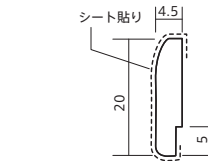

非防火

標準価格：1,400円/本

寸法：高20mm×長2500mm
×厚4.5mm
材質：塩化ビニル樹脂 / シート貼り

小口用シール付き (左用・右用各2枚)

寸法：20mm×4.5mm

●見切り材(笠木)の代わりにクイックジョイナー(218頁)を使うことも可能です。

3 出隅用見切り材

非防火

標準価格：680円/本

寸法：高20mm×長407mm
×厚4.5mm
材質：塩化ビニル樹脂 / シート貼り

裏面に溝あり

4 コーナー材

非防火

標準価格：780円/本

寸法：巾20・20mm×長1200mm
×厚2mm
材質：ABS樹脂 / シート貼り

5 ソフト巾木