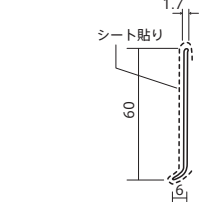

5 ソフト巾木

非防火

標準価格：420円/本

寸法：高60mm×長915mm
×厚1.7mm
材質：塩化ビニル樹脂 / シート貼り

ホワイト	壁紙のホワイトはございません。 白系の壁紙をご使用ください。	 STK 13204 ※表装は木目柄ではありません。	 STK 13208 ※表装は木目柄ではありません。	 STK 13212 ※表装は木目柄ではありません。	 STK 13216 ※表装は木目柄ではありません。
ライト	 BA 3330	 STK 13205	 STK 13209	 STK 13213	 STK 13217
ナチュラル	 BA 3331	 STK 13206	 STK 13210	 STK 13214	 STK 13218
ミディアム	 BA 3332	 STK 13207	 STK 13211	 STK 13215	 STK 13219
ダーク	 BA 3333	 STK 13220	 STK 13221	 STK 13222	 STK 13223