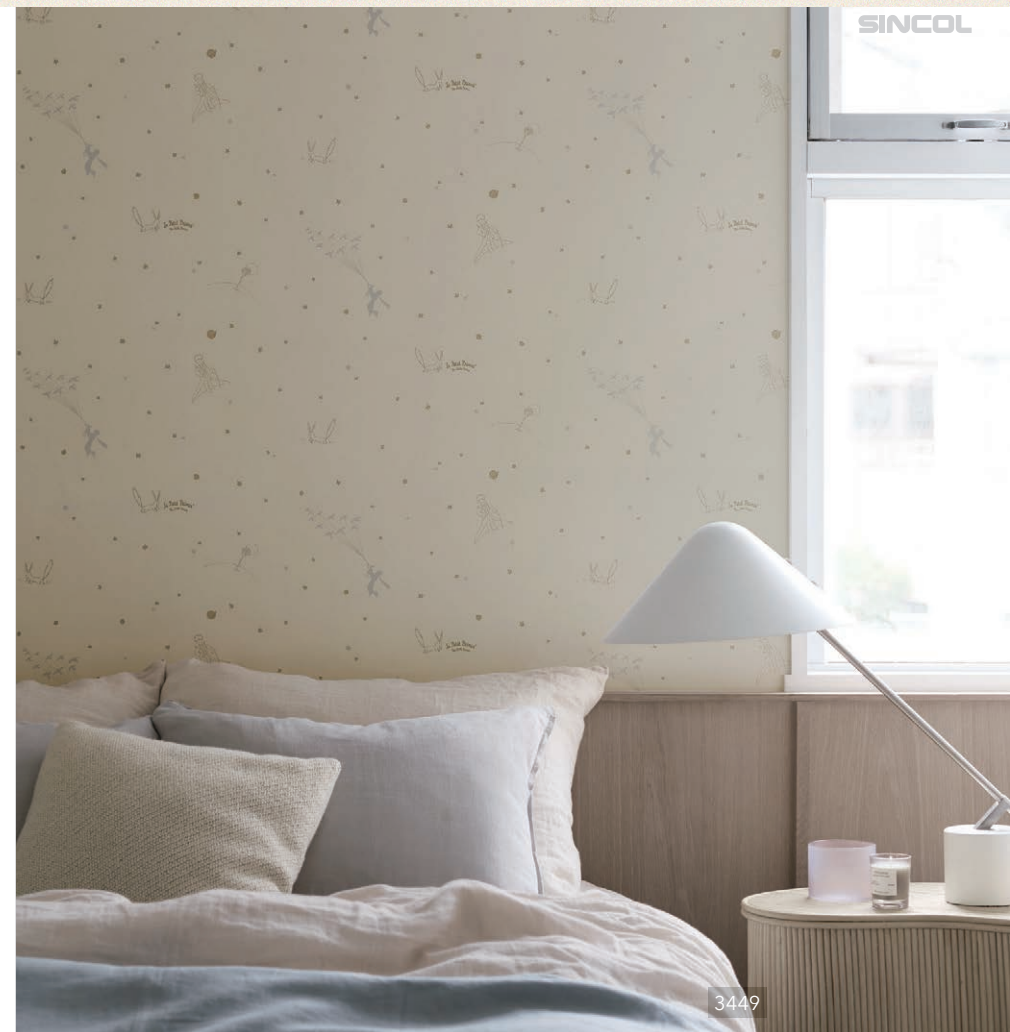

星々の中にたゆたう、王子さまとバラとキツネに見守られて。