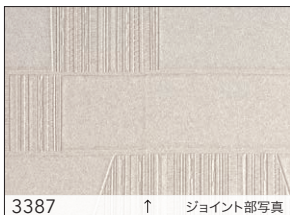

準不燃 巾92.5cm 164 ↔46.2cm

▲商品情報

BA 3386

3384

3385 3019

3386 3017

| タテ・ヨコに光る陰影、艶もマットも携えた質感豊かな対比。

| 太・細のテクスチャの抑揚で浮かび上がるヘリンボンパターン。

| 巧みな質感のリズムが織りなす洗練された空間。

BA 3387

3387 ↑ ジョイント部写真  
比較的ジョイントが目立ちやすい商品です。

撥水 抗菌 防かび

準不燃 巾92.5cm ↓63.4 ↔92.5cm 目地巾約2mm

▲商品情報

施工注意 ▶ 09 ジョイント

BA 3388