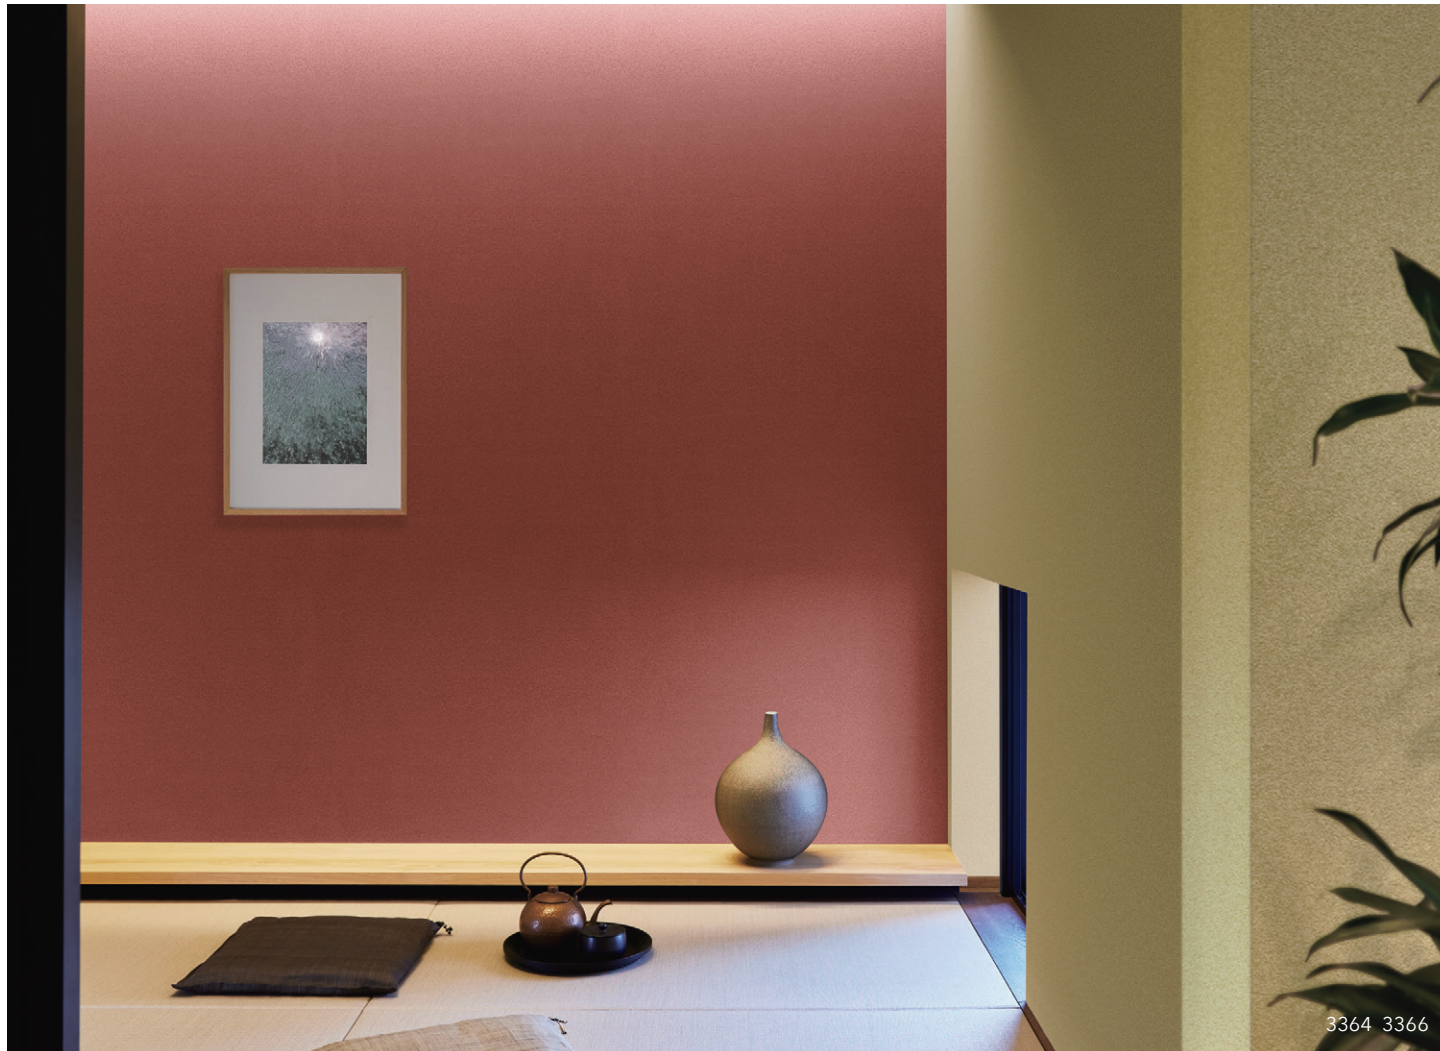

3364 3366

| 静謐な空間を引き立てる、深みのある和の風情。