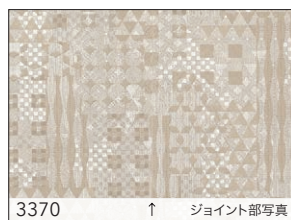

3370 ↑ ジョイント部写真
エンボスリフトは合いません。

撥水 防かび

不燃 巾92cm ↓24 ↔92cm プリント

施工注意 ▶ 09 ジョイント

▲商品情報