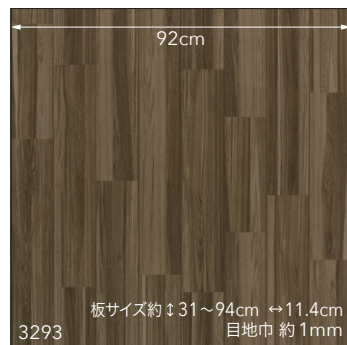

BA 3293 NEW

巻頭掲載 P.28

BA 3294

防かび RE リフォームに

不燃 巾92cm ↓125 ↔92cm 木種：ウォールナット

施工注意 07 キズ・折りシワ

▲商品情報

防かび

不燃 巾92cm ↓124 ↔92cm 木種：チーク

▲商品情報

木目調