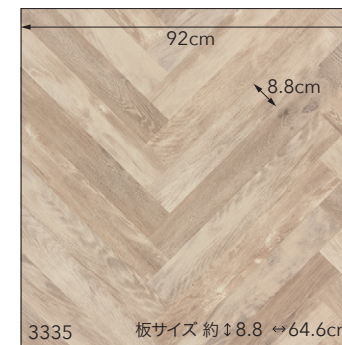

施工注意 ▶ 01 機能特性

▲商品情報

BA 3334

表面強化 防かび

不燃 巾92.5cm ↓124 ↔92.5cm
木種：オーク

施工注意 ▶02 機能特性

▲商品情報

BA 3335