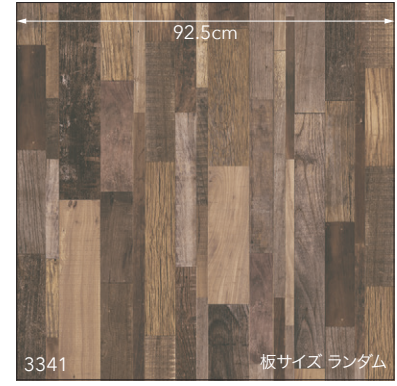

3341 板サイズ ランダム