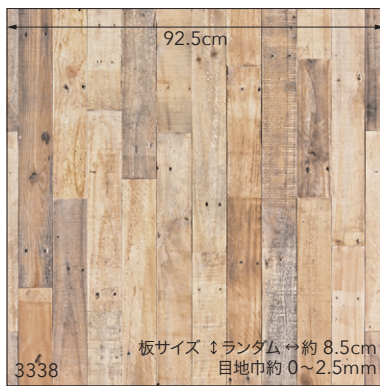

不燃 巾92.5cm ↓123.8 ↔92.5cm
木種：ハイン

▲商品情報

3338

BA 3339

防かび

準不燃 巾93cm ↓125 ↔93cm 板巾約6~10.7cm 目地巾約1mm
木種：オーク

▲商品情報

木目調