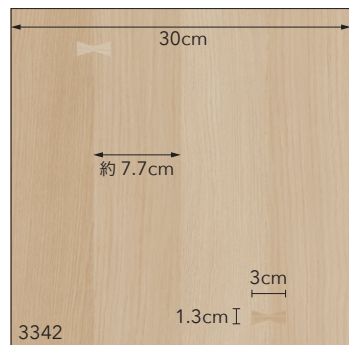

BA 3342 NEW

表面強化 防かび

不燃 巾92cm ↓94 ↔92cm
木種：チェスナット

施工注意 02 機能特性