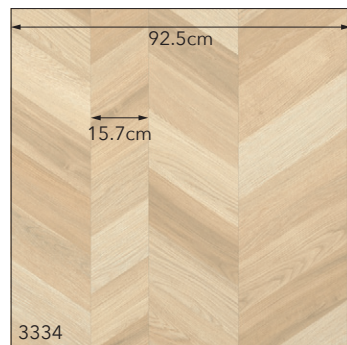

BA 3334

表面強化 防かび

不燃 巾92.5cm ↓124 ↔92.5cm
木種：オーク

施工注意 ▶02 機能特性

▲商品情報