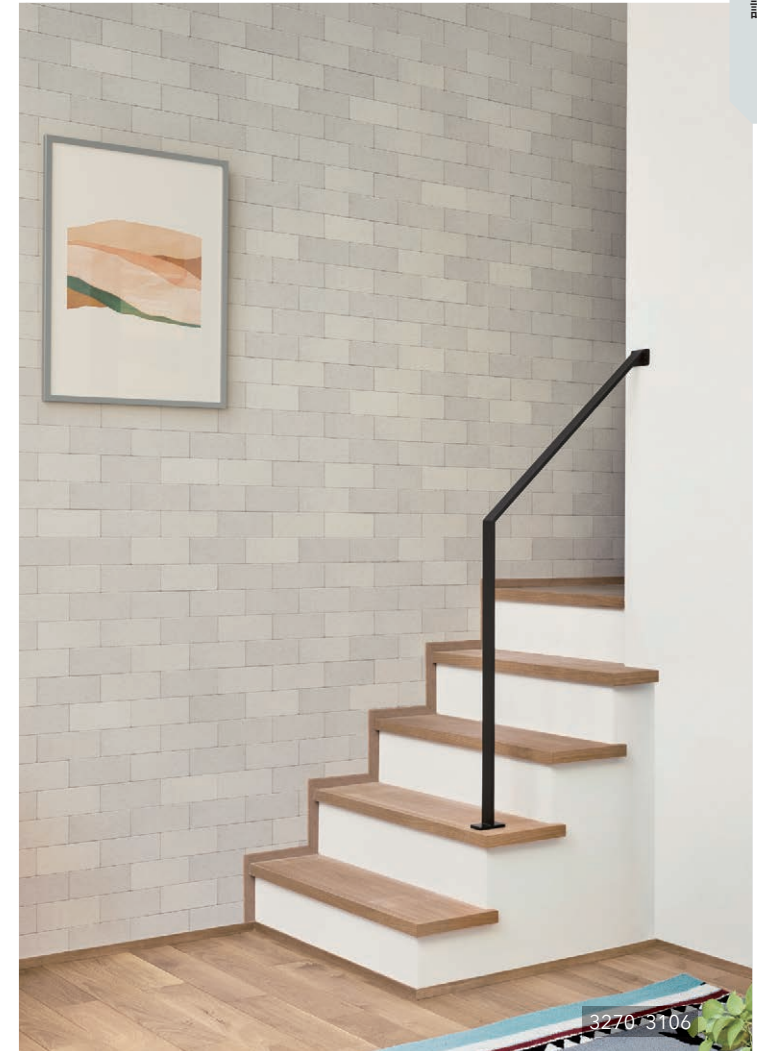

3270 3106

| ミニマムで軽やか、グレーのニュアンスを楽しむモルタルブロック。