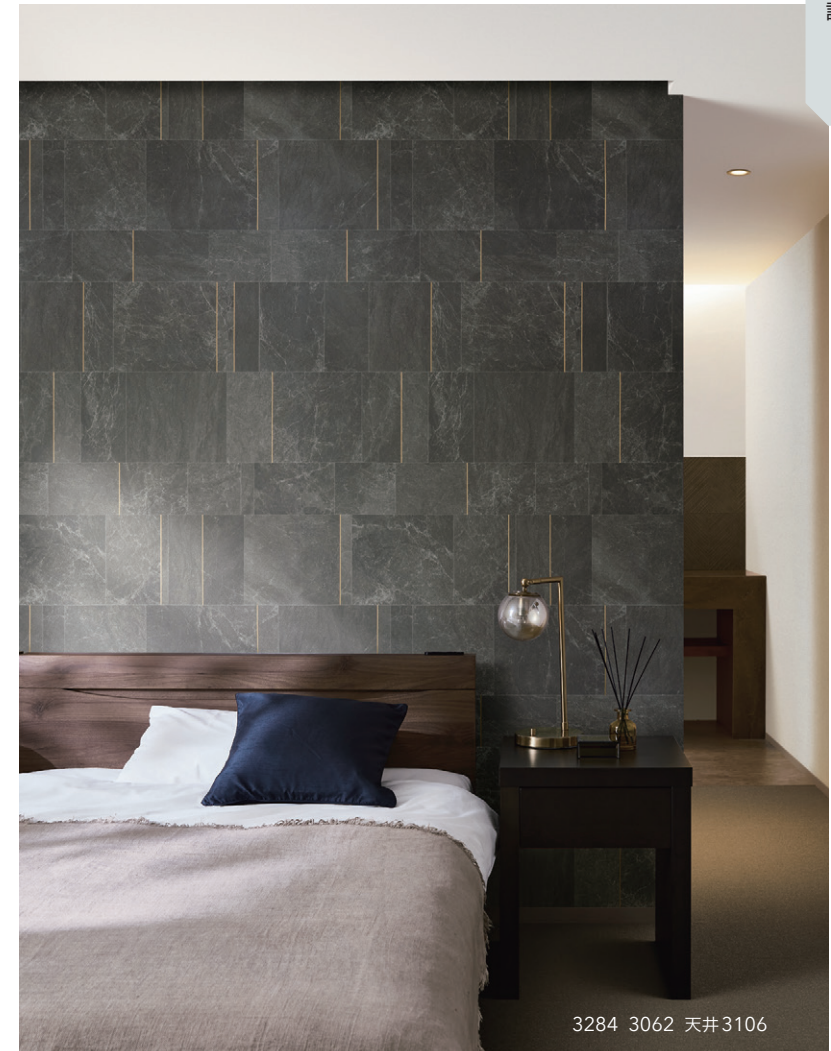

不燃 巾92.5cm ↓123.8 ↔92.5cm タイル寸法 ランダム

施工注意 ▶ 07 キズ・折りジワ

▲商品情報

3282 3067

| 豊かな天然石の風合いをタイル調に凝縮。

3283

| 重厚感漂う色の重なりが、大人な装いを盛り立てる。

3284 3062 天井3106