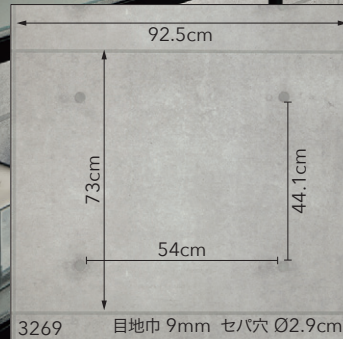

3269 目地巾9mm セバ穴 Ø2.9cm 3269 3113 天井3040

| 長く愛される、打ちっ放しのコンクリートデザイン。