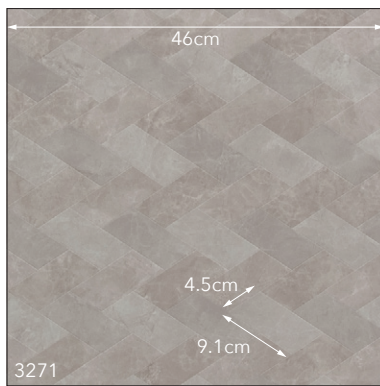

巻頭掲載 P.9

表面強化 撥水 防かび

不燃 巾92.5cm 寸60.6 寸92.5cm

施工注意 ▶ O2機能特性

▲商品情報

3271

光触媒 消臭 抗菌 防かび

エアセラビ

準不燃 巾92.5cm 寸61.2 寸92.5cm

タイル寸法 約寸15.3 寸5.1cm

▲商品情報

マテリアル調