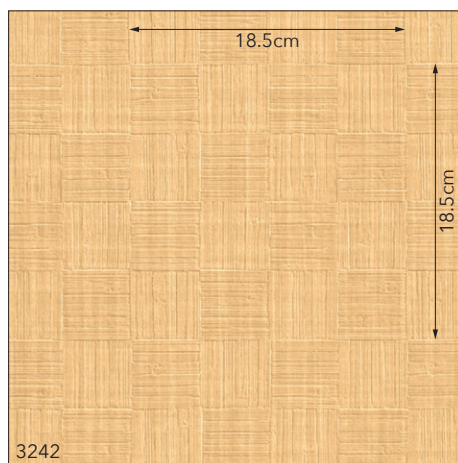

防かび

準不燃 巾92.5cm 132 ↔ 30.8cm

▲商品情報

防かび

不燃 巾93cm 147 ↔ 93cm

▲商品情報

防かび

準不燃 巾92.5cm 121.4 ↔ 23.1cm

▲商品情報

巻頭掲載 P.33

防かび

不燃 巾92cm 154 ↔ 46.1cm
木種：杉縦目

▲商品情報

目地巾 7mm

防かび

準不燃 巾92.5cm 118.5 ↔ 18.5cm
エンボス

▲商品情報

3242

光触媒 消臭 抗菌 防かび
エアセラビ

不燃 巾92.5cm 178.5 ↔ 92.5cm
木種：杉板目

▲商品情報

目地間隔 46.2cm
目地巾 8mm