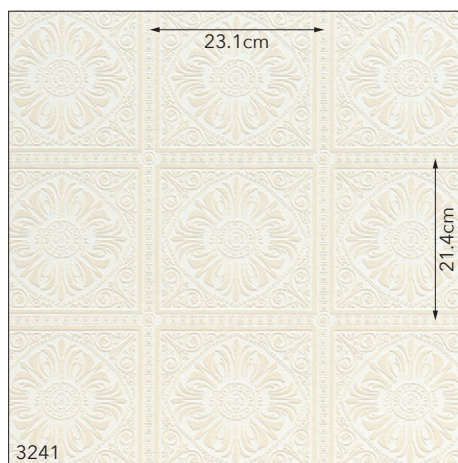

不燃 巾93cm 147 ↔ 93cm

▲商品情報

3243

BA 3241

防かび

準不燃 巾92.5cm 121.4 ↔ 23.1cm

▲商品情報

3241