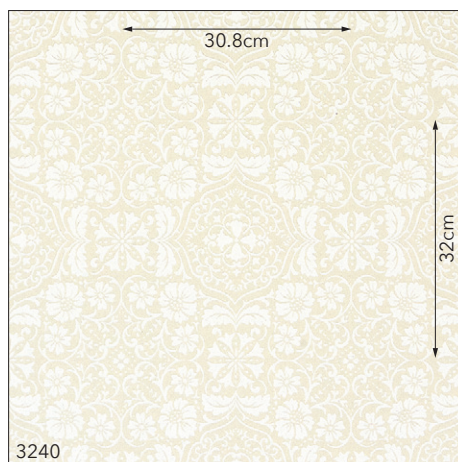

| 空間全体を引き締める、ボリュームのある黒天井。

BA 3240

防かび

準不燃 巾92.5cm 132 ↔ 30.8cm

▲商品情報

3240

BA 3243

防かび

不燃 巾93cm 147 ↔ 93cm

▲商品情報

3243

BA 3241

防かび

準不燃 巾92.5cm 121.4 ↔ 23.1cm

▲商品情報

3241