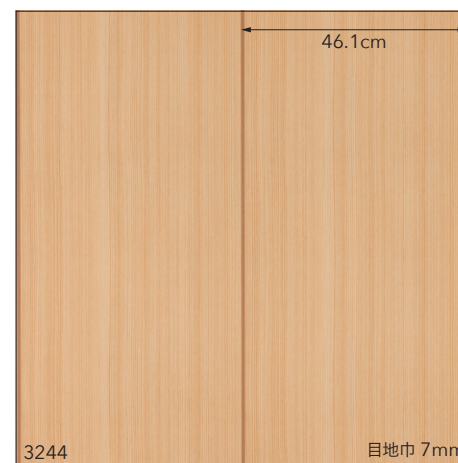

BA 3244

巻頭掲載 P.33

防かび

不燃 巾92cm 154 ↔ 46.1cm
木種：杉縦目

▲商品情報

3244

目地巾 7mm

BA 3242