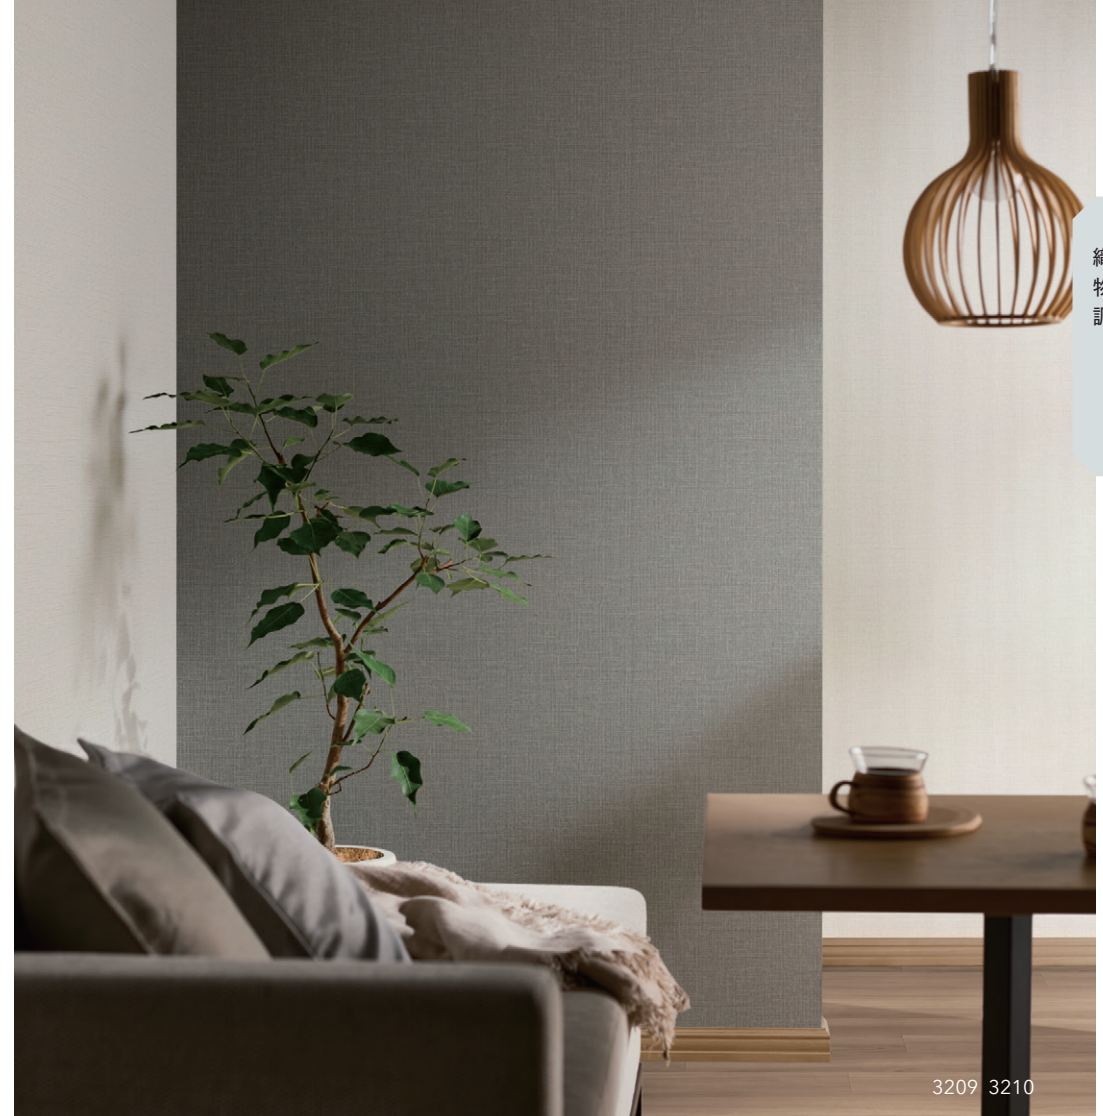

3209 3210

織物調