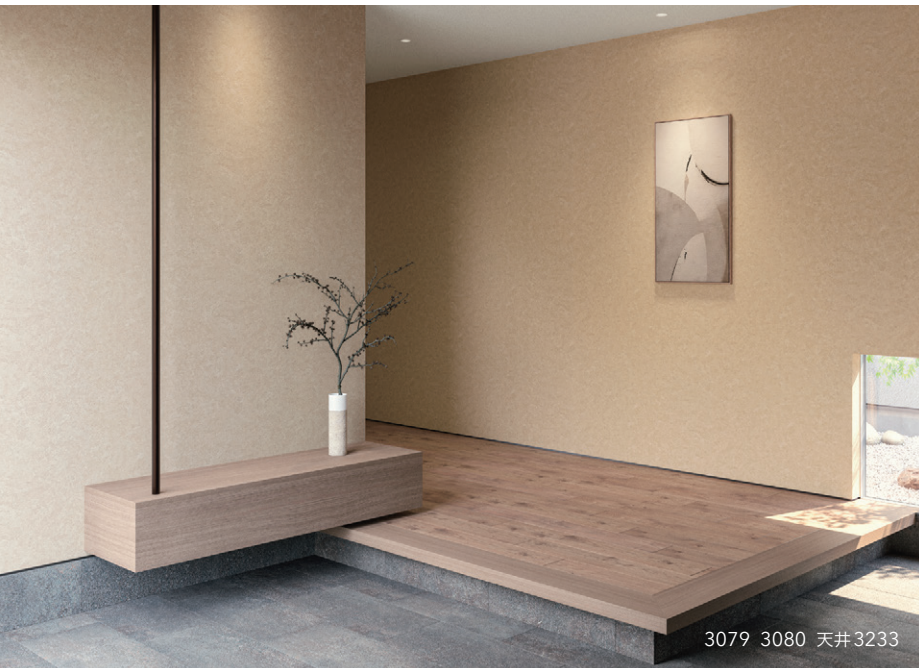

3079 3080 天井3233

| 静かに息づく“和”を感じる琥珀色。