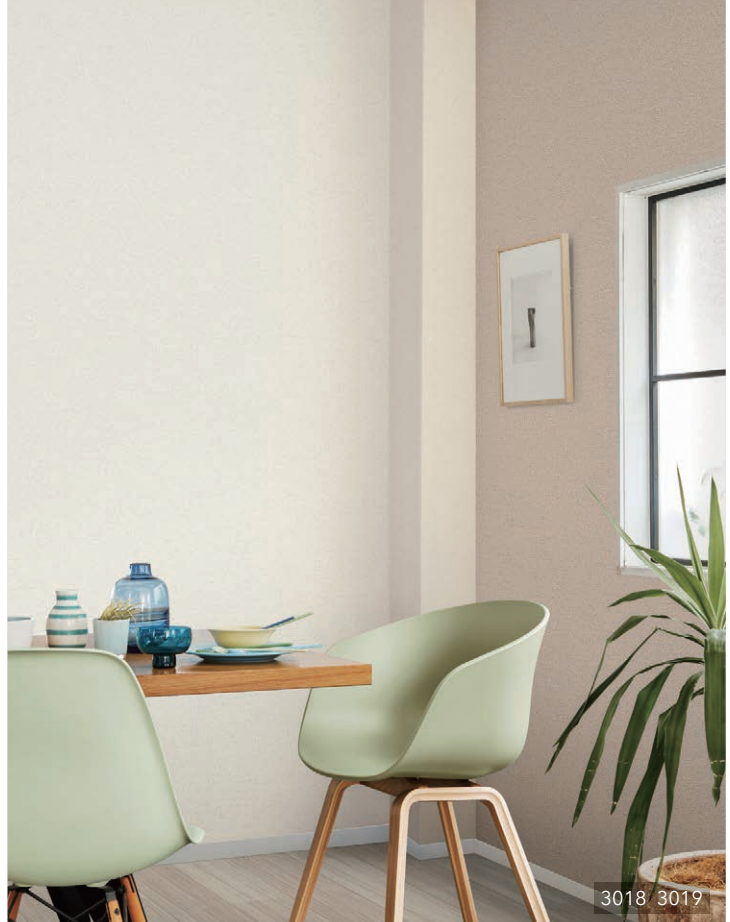

抗ウイルス

左ページ

耐クラック

3017

| とろっとした質感がまろやかな印象の砂目調。

3018 3019

| 素朴な質感が魅せる、飽きのこないシンプルスタイル。

3019