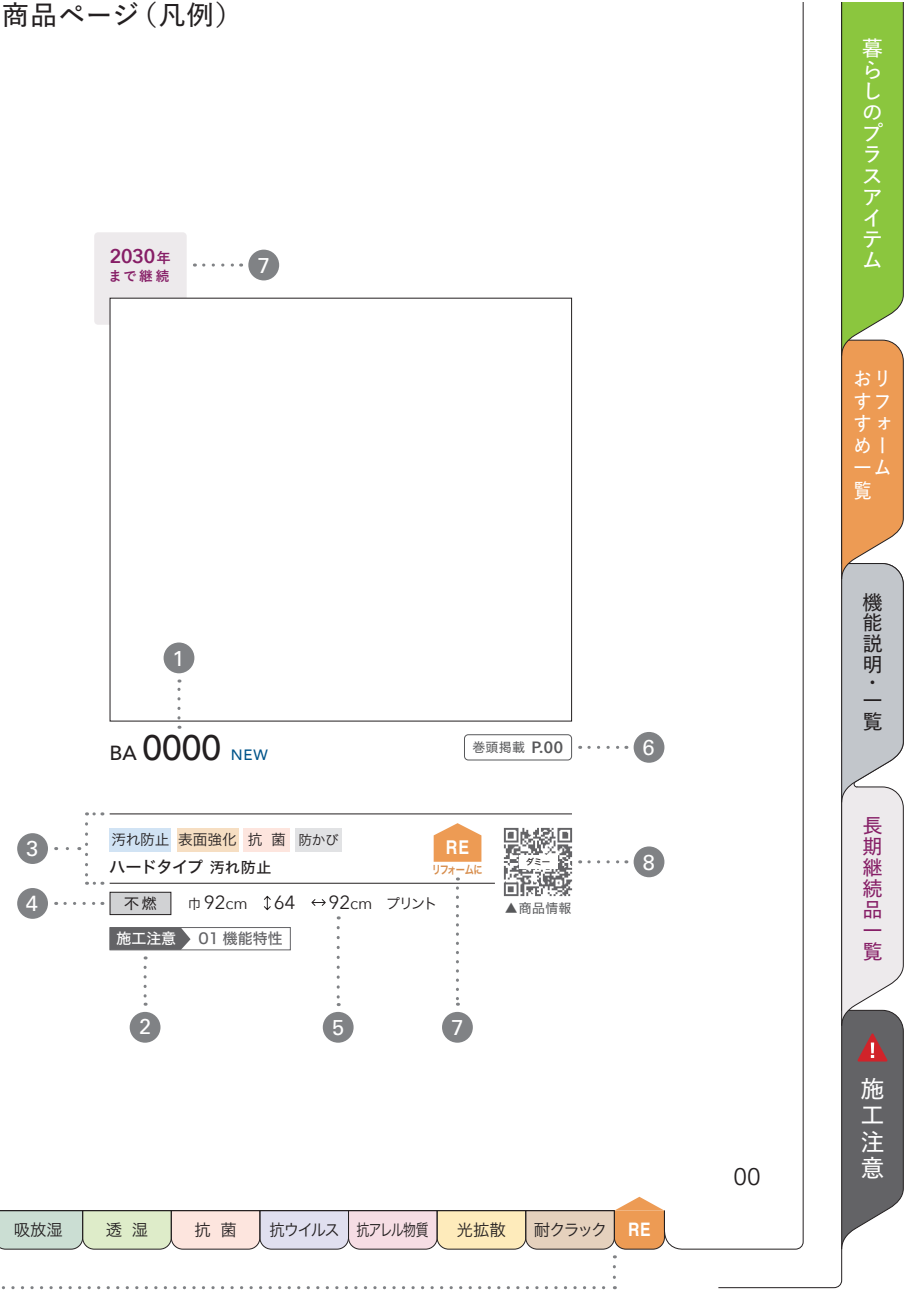

※ 一部の商品に機能があります。
◎がついているものはSIAA登録品です。
BIGACEは全点防かびです。

▼下の機能タブで検索できます。

見本帳表示について

商品ページ(凡例)

機能性で選べるタブ

3の機能性アイコンに連動したタブで、機能を絞って検索できます。機能性アイコンについての詳細はP.39・40をご参照ください。

柄一覧から選べる

リフォームおすすめ品、機能性、長期品を柄画像から検索できます。