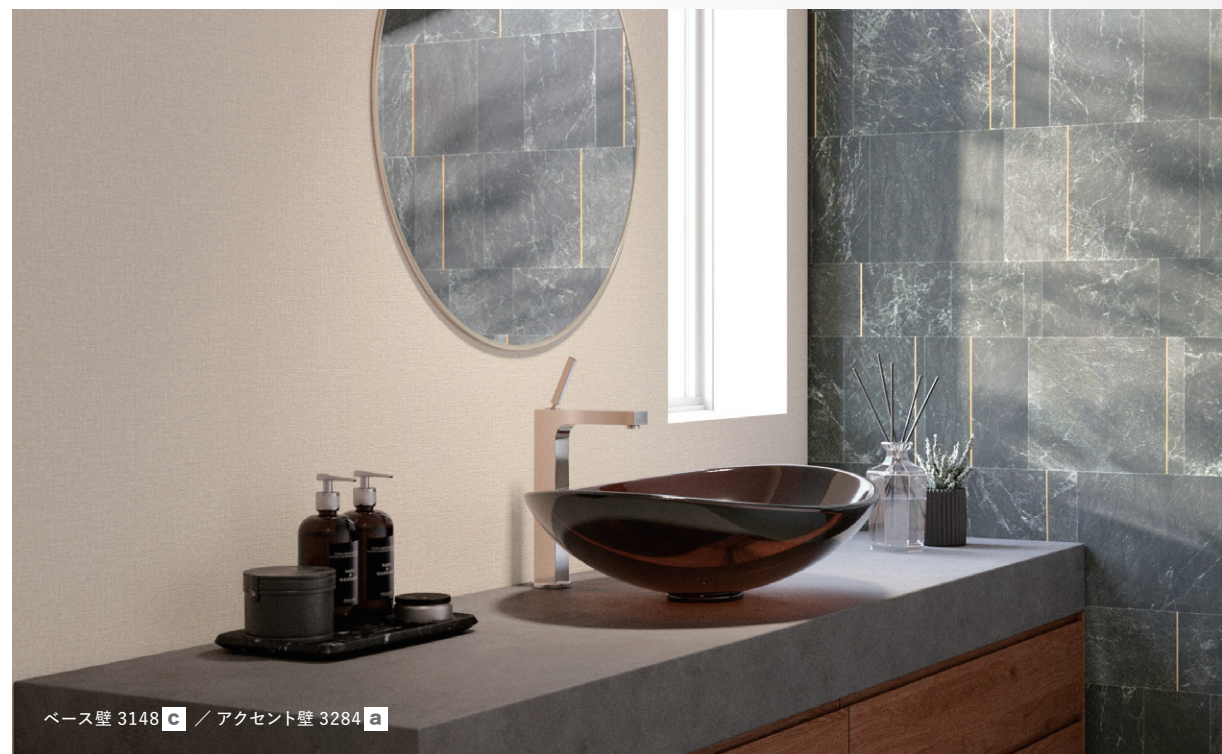

イメージ広がる
WEBサイト

施工例写真は
こちら

コードを
カスタマイズ

ベース壁 3100 a / 左アクセント壁 3044 g / 右アクセント壁 3270 f / 天井 3237 (P.106)

ベース壁 3051 c / アクセント壁 3338 d / 天井 3235 (P.106)

ベース壁 3047 e / アクセント壁 3050 b / 天井 3235 (P.106)

05

REFORM 
リフォームに
 for simple & color