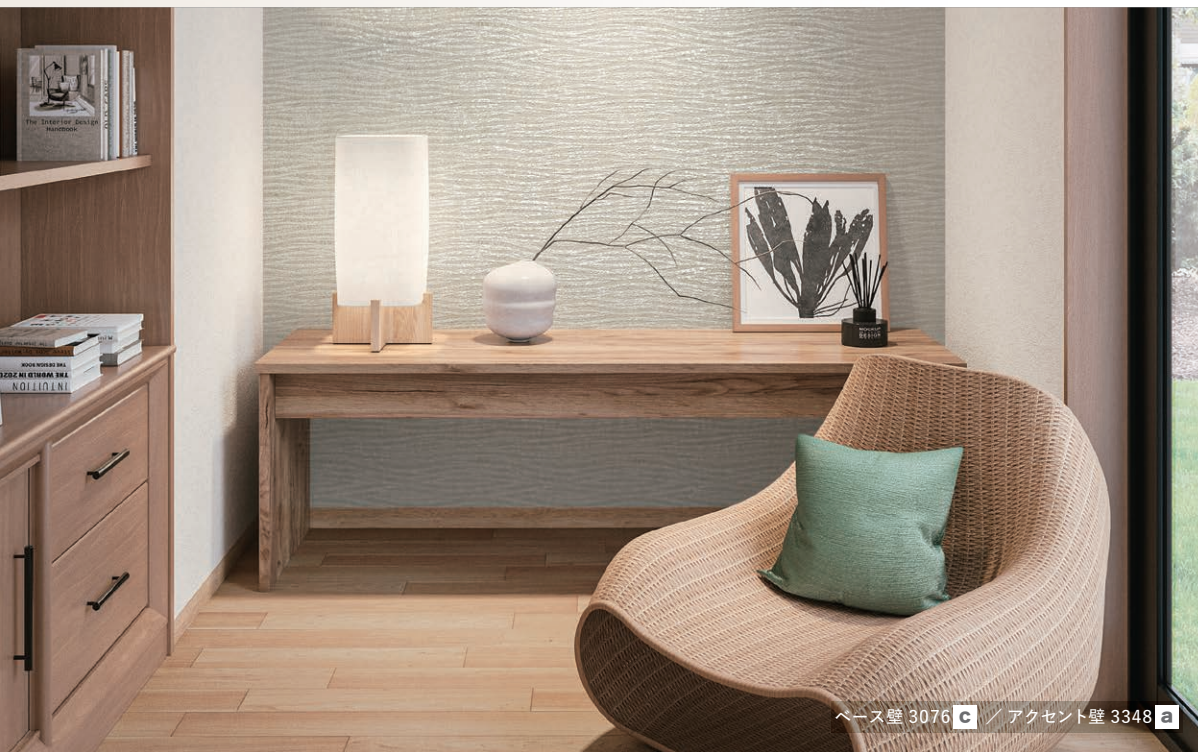

REFORM for wa modern

イメージ広がる
WEBサイト

施工例写真は
こちら

コードを
カスタマイズ

ベース壁 3359 **d** / アクセント壁 3367 **f**

ベース壁 3076 **c** / アクセント壁 3348 **a**

ベース壁 3079 **e** / アクセント壁 3082 **b** / 天井 3232 (P.105) / 木天井 3315 (P.138)

08