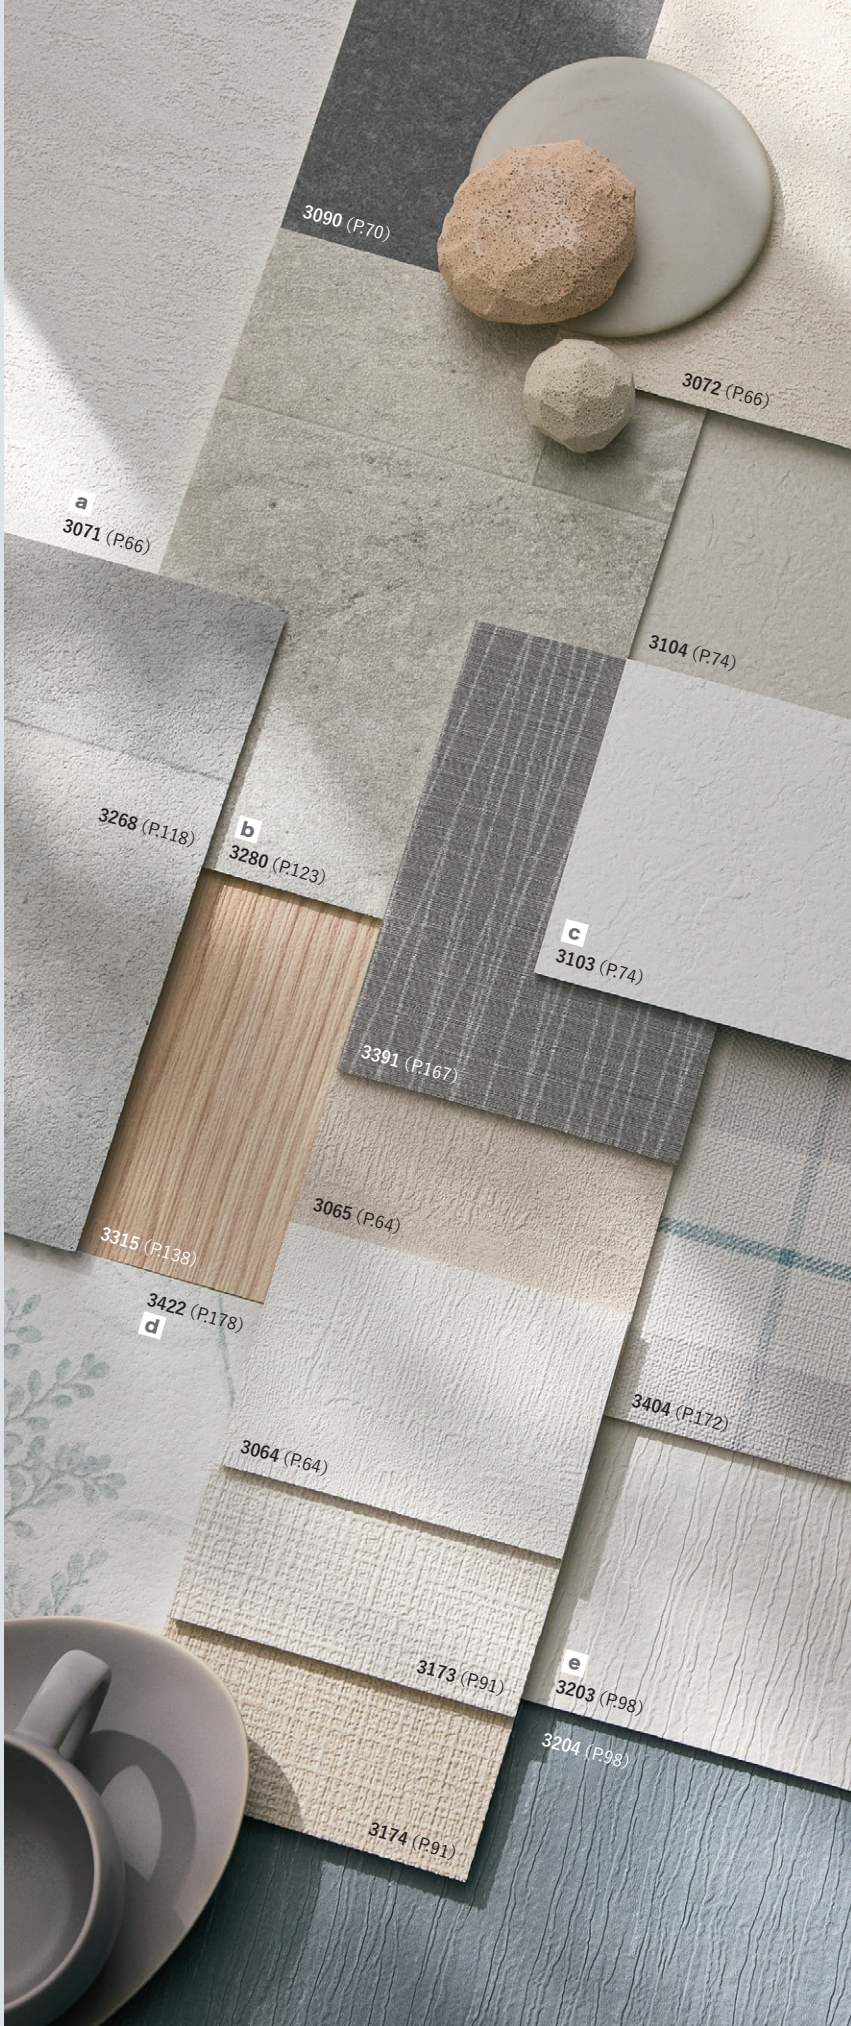

ベース壁 3203 **e** / アクセント壁 3422 **d**

REFORM

for simple modern

イメージ広がる
WEBサイト

施工例写真は
こちら

コードを
カスタマイズ