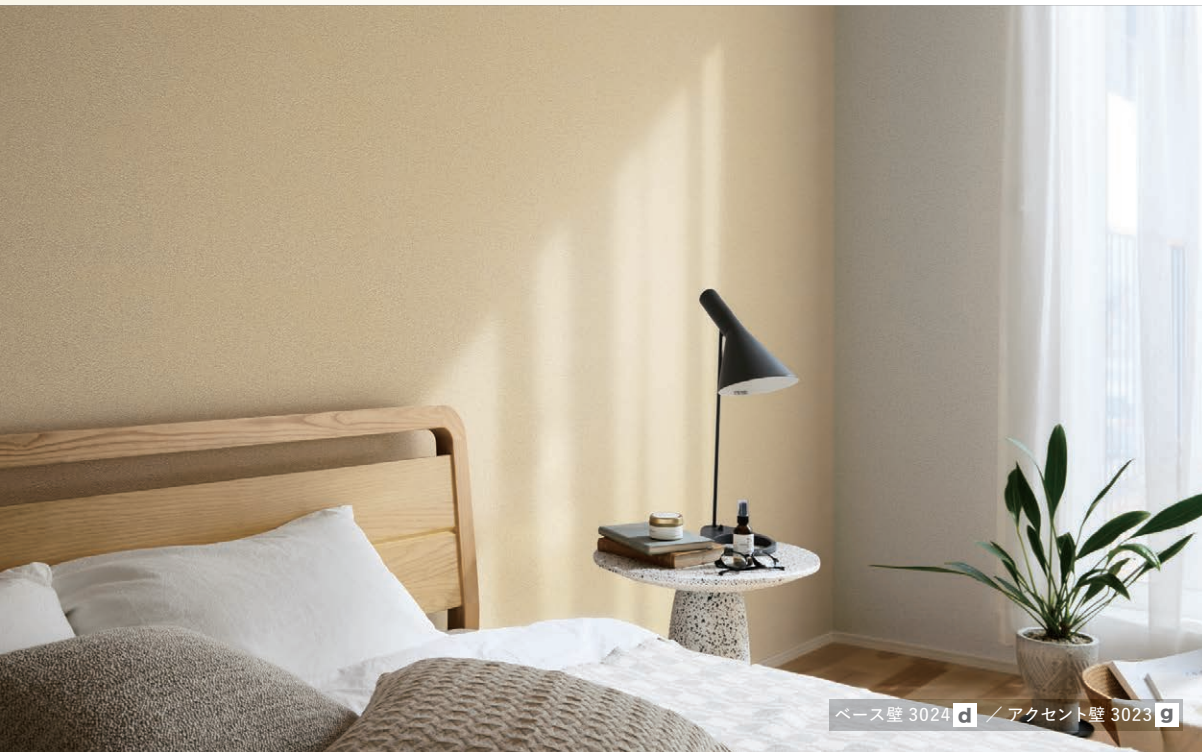

イメージ広がる
WEBサイト

施工例写真は
こちら

コードを
カスタマイズ

ベース壁 3289 **b** / アクセント壁 3411 **a**

ベース壁 3024 **d** / アクセント壁 3023 **g**

ベース壁 3020 **c** / アクセント壁 3025 **f** / カウンター 3026 **e** / 天井 3235 (P.106) / 木天井 3297 **h**

03

REFORM
for nordic