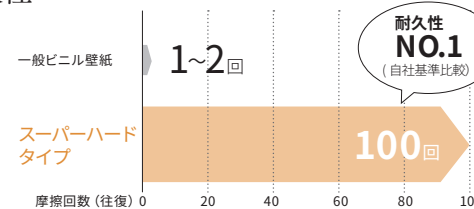

不燃

スーパーハードタイプ

エパール®フィルムタイプ

動画でわかる
スーパーハードタイプ

傷に トップクラスの耐久性

表面強度に優れた特殊配合で傷がつきにくく耐久性に優れています。

表面強化壁紙性能規定の摩擦子(金属爪)に加える荷重を、規定の2倍の400gに設定し、摩擦往復100回を上限に表面層に破れが見られないものがスーパーハードタイプです。(当社基準)

試験方法(自社評価試験):
表面強化壁紙性能規定と同様の試験機を用いて評価。ただし、摩擦子の重量を規定の2倍の400gに設定し、目視により表面層の破れが見えるまでを判定。