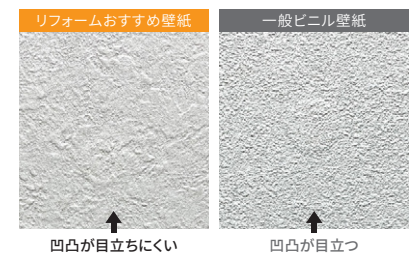

下地の凹凸が目立ちにくい壁紙

壁紙を張る前の壁面は、どんなに下地調整しても完璧に平滑にするのは難しいもの。せっかく壁紙を張り替えても、カバーしきれず目立ってしまつては台無しです。リフォームおすすめ品は、下地の凹凸が目立ちにくい壁紙を選びました。

不陸隠蔽性試験 (自社評価試験)
丸シールを貼った下地の上に壁紙を施工し、照明を当ててその陰影を目視で確認。

※商品によって不陸隠蔽性は異なります。
※見え方は下地の状態や施工環境で異なります。