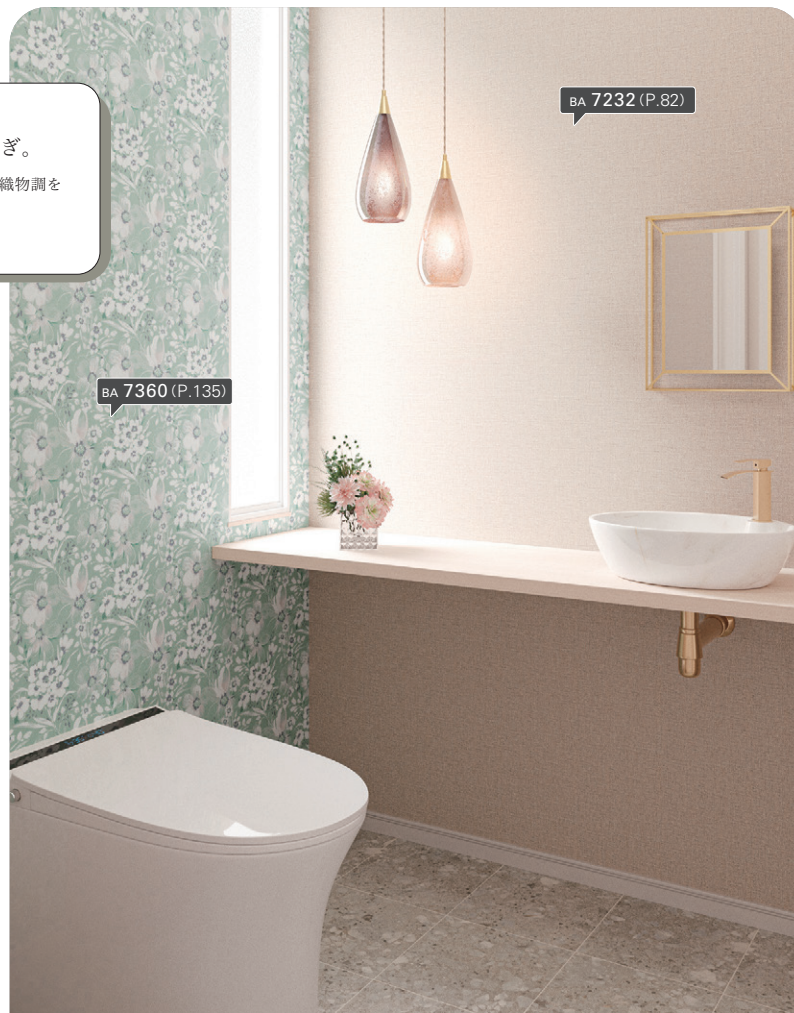

BIG
ACE

水廻りコーディネート

TOILET

トイレ

他の部屋ではなかなかできないけれど、独自の世界観に挑戦しやすいのはトイレ空間ならではの。ユニークなアクセント壁紙で空間を装ってみてはいかがでしょうか。

BA 7075 (P.36)

BA 7050 (P.27)

BA 7366 (P.138)

北欧カラーでさわやかに。

カラフルな森のパターンと床の木目調が合わさって、空間に可愛らしさがリズムのように広がる。

BA 7112 (P.45)

BA 7438 (P.172)

程よくスパイスの効いたレトロモダン。
天井の差し色にグレートーンのチェック柄を張り巡らせて。織のテクスチャがぬくもりを感じさせ、レトロな印象に。

BA 7232 (P.82)

BA 7360 (P.135)

大人かわいいパールトーンの華やぎ。
クラシカルな印象の花柄は、パールが煌めく織物調を合わせることでリキスな雰囲気。

RW 18033 (P.200)

BA 7326 (P.120)

扉を開けば別世界。

宇宙船のコックピットに通じそうなリアルウォールがお出迎え。非日常感覚を楽しめる遊び心いっぱいのコーディネート。

BIG
ACE

水廻りコーディネート

SANITARY

洗面