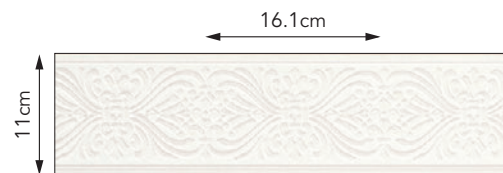

BB 8804

不燃 巾11cm × 10m 巻 ↔ 16.1cm

防かび **本売り** 3,500円/本

● 両端は化粧断ちしています。施工費は割増しになります。