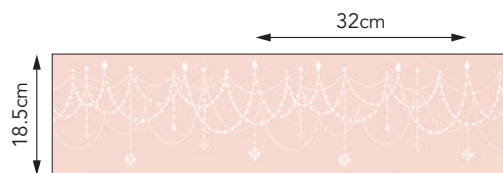

● 両端は化粧断ちしています。施工費は割増しになります。

BB 8804

不燃 巾11cm × 10m 巻 ↔ 16.1cm

防かび **本売り** 3,500円/本

● 両端は化粧断ちしています。施工費は割増しになります。

BB 8801

準不燃 巾18.5cm × 10m 巻 ↔ 32cm

防かび **本売り** 4,000円/本