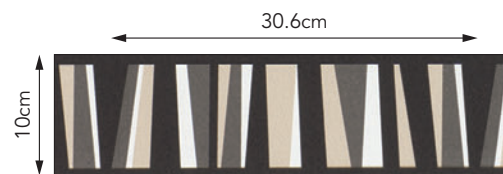

BB 8807

不燃 巾10cm × 10m 巻 ↔ 30.6cm

防かび **本売り** 3,500円/本

● 両端は化粧断ちしています。施工費は割増しになります。