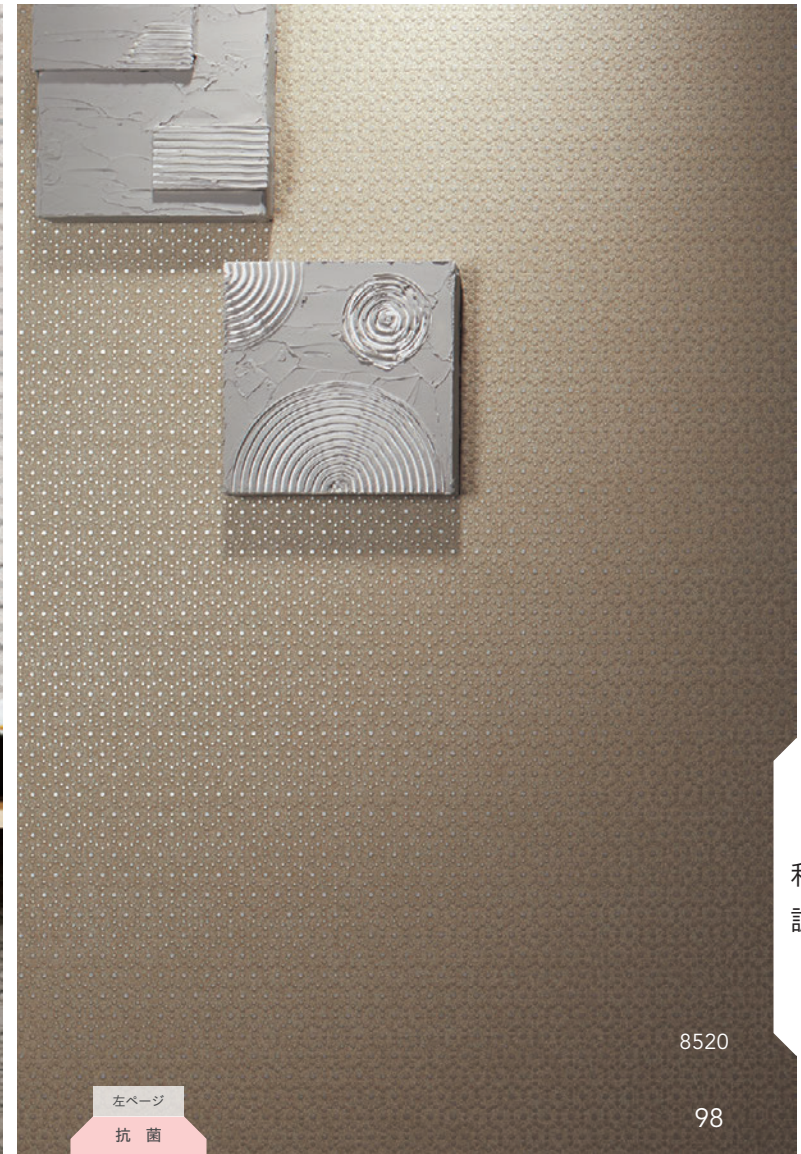

8519

8520

左ページ
抗菌