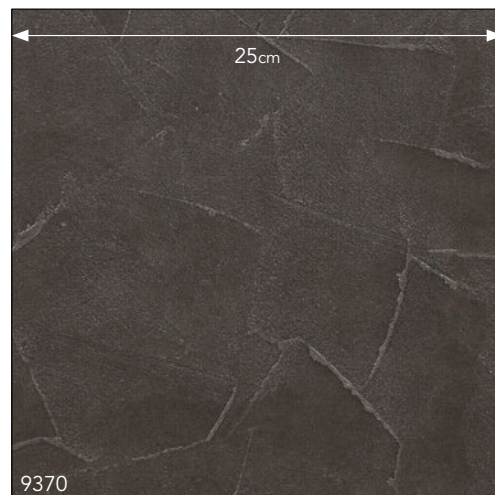

△ BB 9369

9369