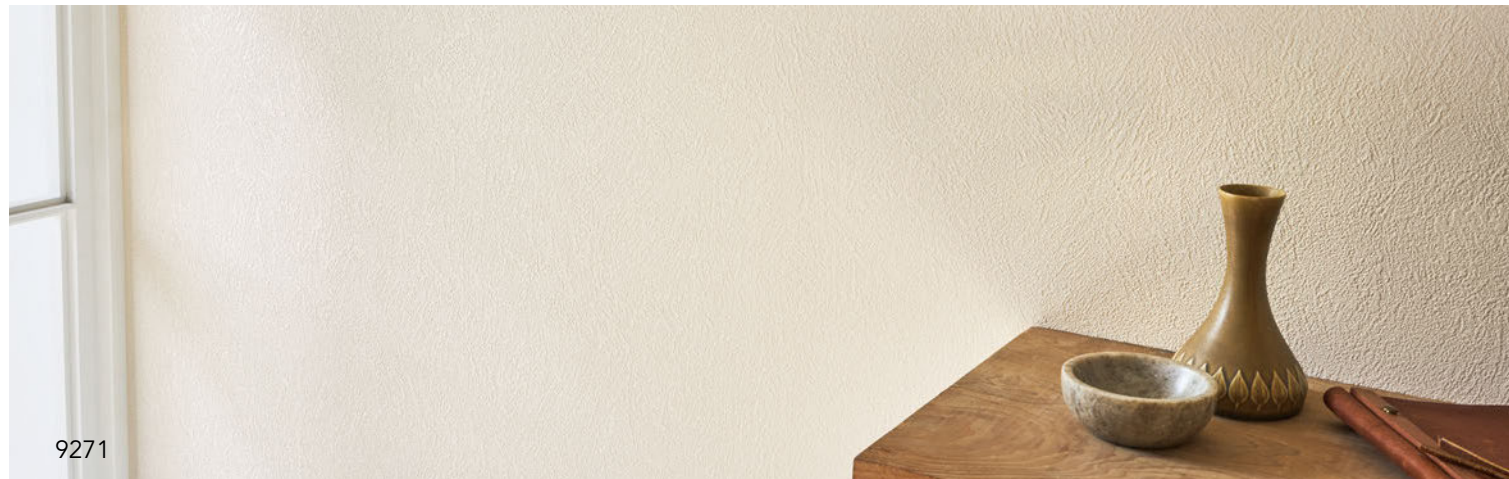

BB 9272 NEW

BB 9273 NEW

BB 9269~9273

不燃 巾 93cm ↓64.1 ↔93cm
エンボス 無地張り可

耐クラック 不燃
耐クラック 抗菌 撥水 防かび

機能説明 | 225頁

コテ目の弾むような動きと
まろやかな溜まりは、会話
を楽しむ居心地の良い空間を引
き立てます。

9269 9273