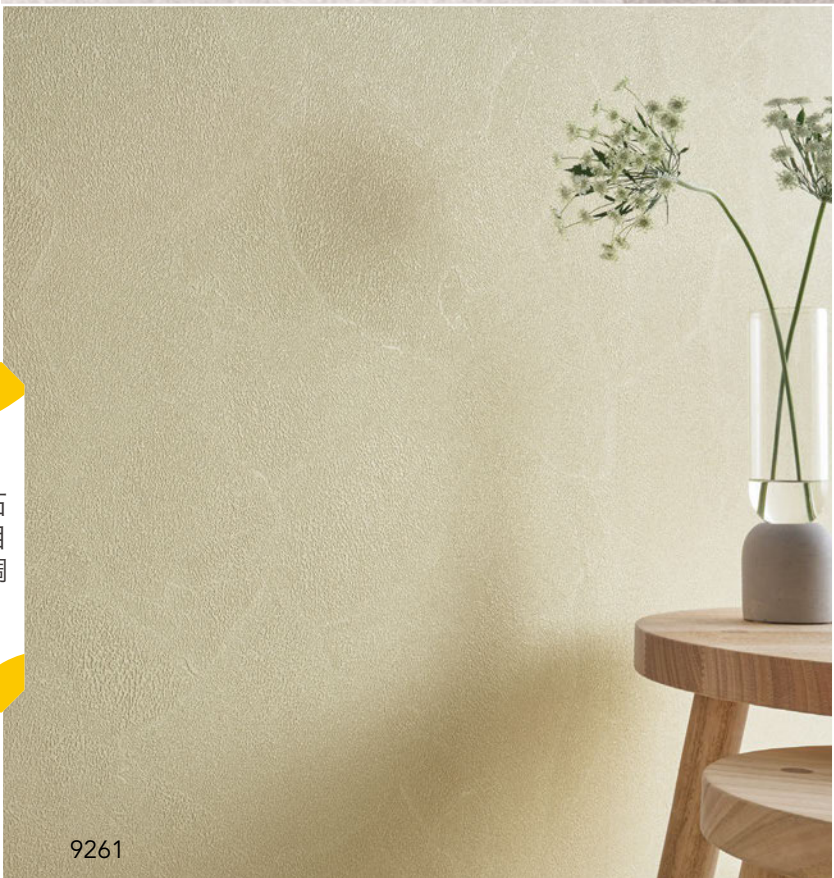

不燃 巾92.5cm ↓64.1 ↔92.5cm
エンボス

リフォームに

トルウイルスS

抗ウイルス 抗菌 防かび 機能説明 231頁

△濃色の壁紙は、ひっかき傷や糊の拭き残しにご注意ください。糊付け後は大きくたたみ、折りジワにご注意ください。

土の、

9261

9259 9260 9262 天井 9216