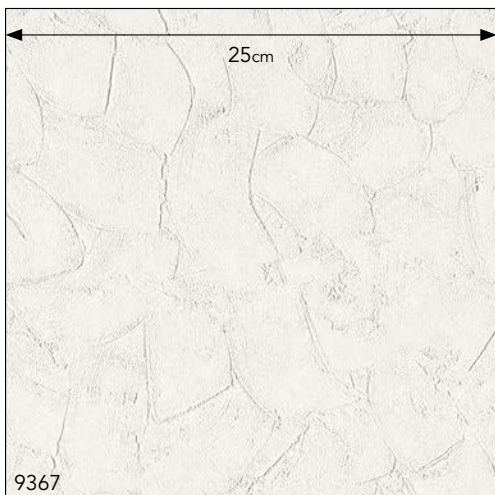

BB 9368

不燃 巾92.5cm ↓37 ↔92.5cm

防かび

9368

△ BB 9367

不燃 巾92.5cm ↓37.9 ↔46.4cm

ハードタイプ 汚れ防止

汚れ防止 表面強化 抗菌 防かび