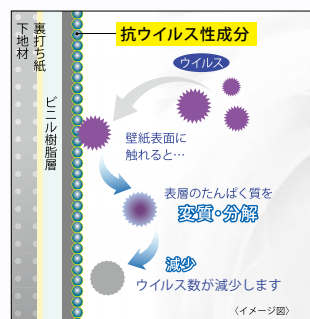

汚れ防止 表面強化 抗菌 防かび

機能説明 234頁

△ 246頁の施工上の注意をご参照ください。

△ BB 9247

右ページ 右ページ 右ページ 右ページ 右ページ

光触媒 消臭 汚れ防止 表面強化 撥水

右ページ

抗菌

右ページ

光拡散

トルウイルス S 抗ウイルス壁紙

抗ウイルス 壁紙表面に付着したウイルス数を減少

壁紙表面に抗ウイルス性成分をコーティングした壁紙。ウイルス表層のたんぱく質を変質・分解し、ウイルス数を減少させます。

抗菌 抗菌効果でいつも清潔

壁紙表面に付着した細菌の繁殖を抑制します。

トルウイルスSについての詳しい説明は231頁または別冊資料をご参照ください。